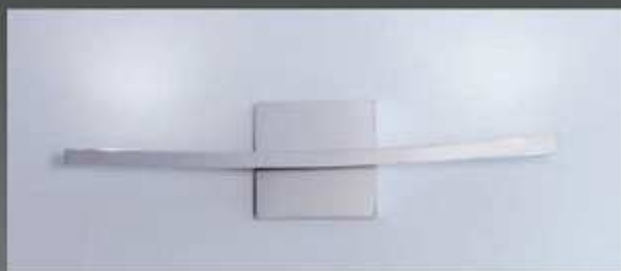

ARCO

Booglamp 6-lichts

273.406.09
gepolijst aluminium

6 x LED 6,7W 576 lm 3456 lm compleet
2700K - CRI > 80

Verlichtingseffect rondom

I 220 cm, ↔ 170 cm

lichtelementen kantelbaar,
dimbaar m.b.v. knopdimmer

ARCO

Wandlamp 2-lichts

273.502.09
gepolijst aluminium

2 x LED 4,5W 374 lm 748 lm compleet
2700K - CRI > 85

Verlichtingseffect omhoog

↔ 40 cm, → 12 cm

niet dimbaar

Hanglamp 4-lichts

273.904.09
gepolijst aluminium