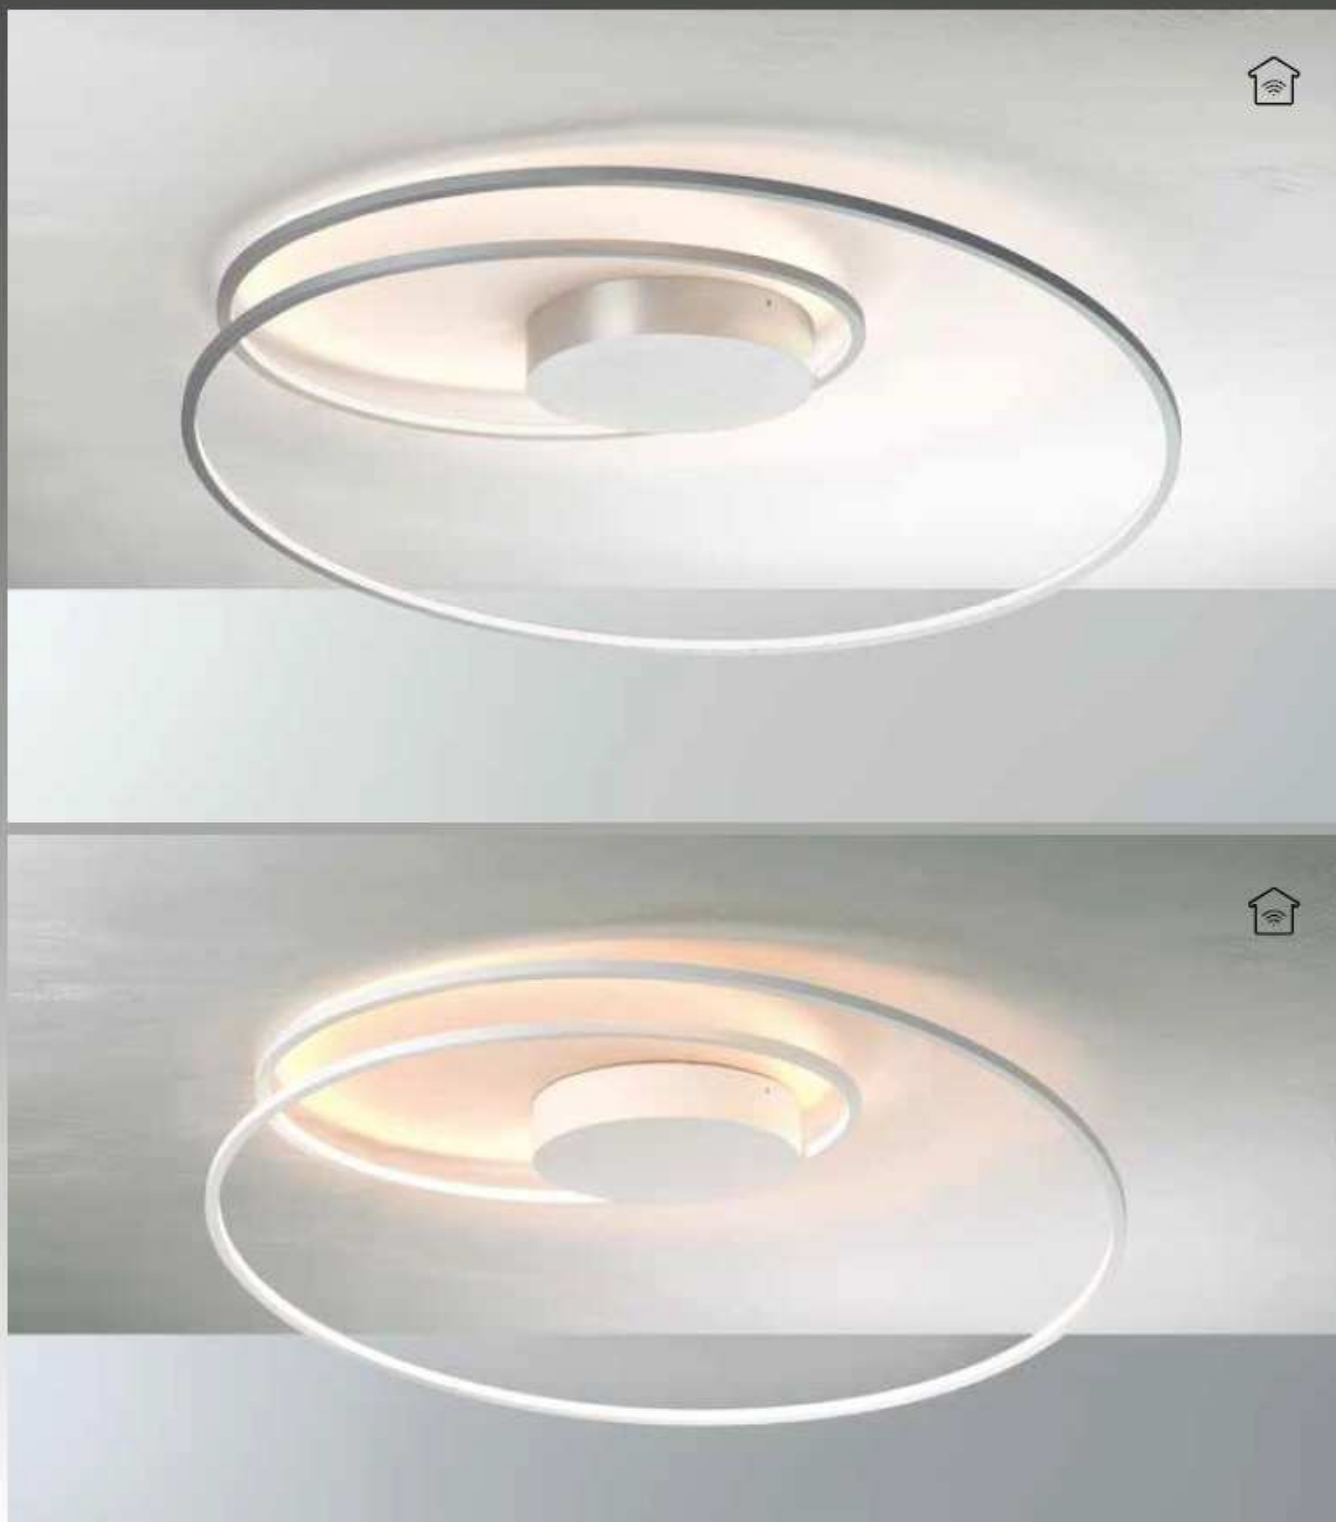

AT

Plafondlamp

419.802.09
Gepolijst aluminium

420.802.09
Wit

LED-band 33W 5030 lm

Verlichtingseffect direct

Ø 70 cm, ↓ 20 cm

dimbaar

SMART HOME

078.000.00

Casambi module

079.000.00

ZigBee module