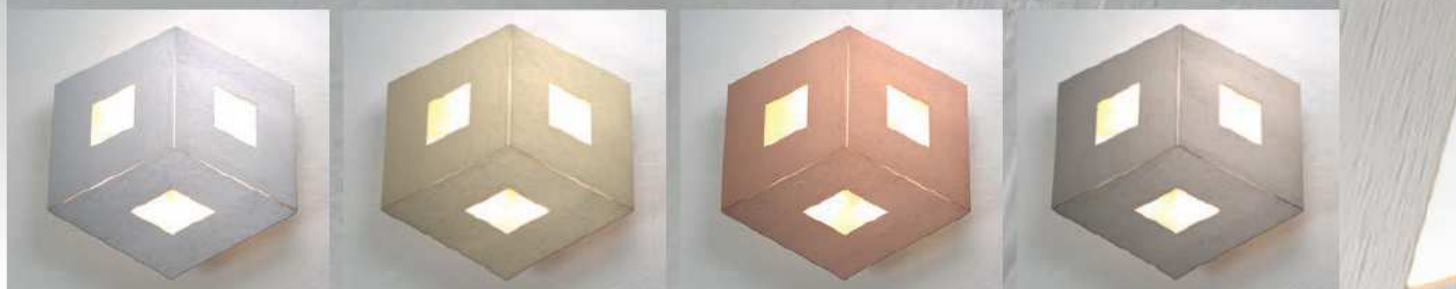

BOX BASIC

Plafondlamp 3-lichts

808.603.09
multicolour (aluminiumtonen)

3 x HV-LED 8,5W 830 lm 2490 lm compleet

Verlichtingseffect direct

Ø 35 cm, ↓ 4 cm

dimbaar

SMART HOME

SMART HOME

077.000.00
Casambi module

079.000.00
Zigbee module

BOX COMFORT

Ø 35 cm

Plafondlamp 3-lichts

809.603.00
mat zilver geanodiseerd

810.603.00
rosé-goud geanodiseerd