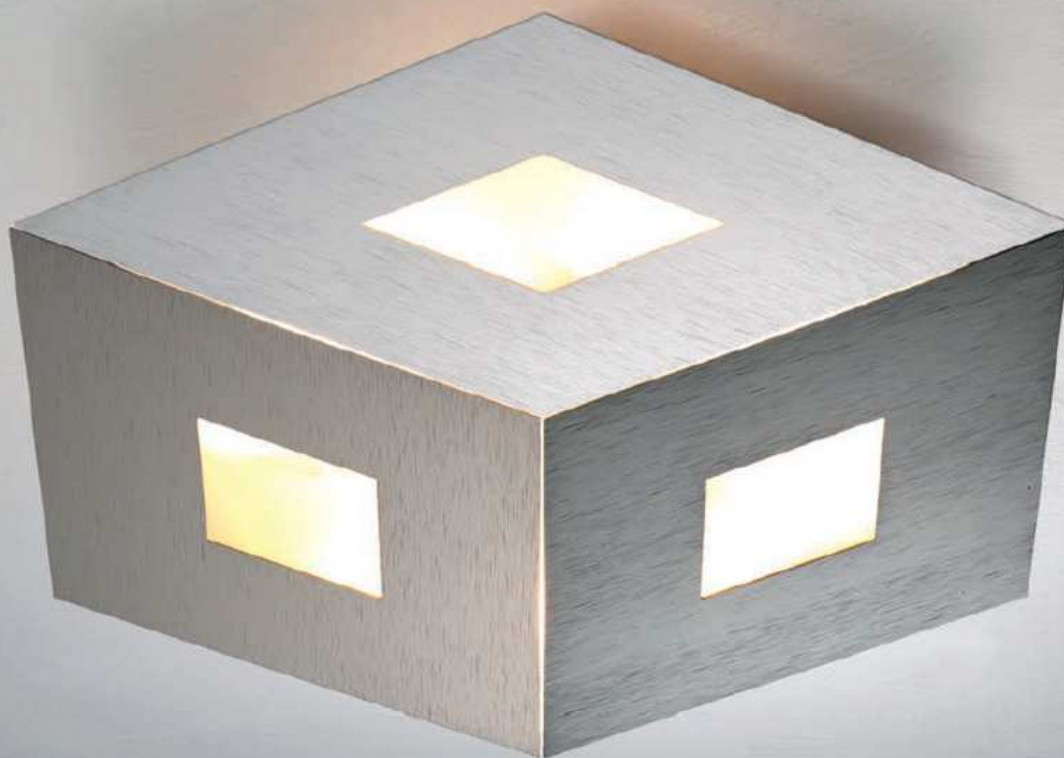

BOX BASIC

Plafondlamp 3-lichts

808.603.09
multicolour (aluminiumtonen)

3 x HV-LED 8,5W 830 lm 2490 lm compleet

Verlichtingseffect direct

Ø 35 cm, ↓ 4 cm

dimbaar

SMART HOME

SMART HOME

077.000.00
Casambi module

079.000.00
Zigbee module

BOX COMFORT

Ø 35 cm

Plafondlamp 3-lichts

809.603.00
mat zilver geanodiseerd

810.603.00
rosé-goud geanodiseerd

811.603.00
goud geanodiseerd

812.603.00
taupe geanodiseerd

813.603.00
multicolour geanodiseerd
aluminiumtonen

 3 x LED 9W 945 lm 2835 lm compleet

 Verlichtingseffect direct

Ø 35 cm, ↓ 4cm

 D2W (dim to warm) dimbaar met verandering van
kleurtemperatuur van 3000K - 2000K

 **SMART HOME**
077.000.00
Casambi module

079.000.00
Zigbee module

BOX COMFORT

Ø 45 cm

Plafondlamp 3-lichts

809.803.00
mat zilver geanodiseerd

810.803.00
rosé-goud geanodiseerd

811.803.00
goud geanodiseerd