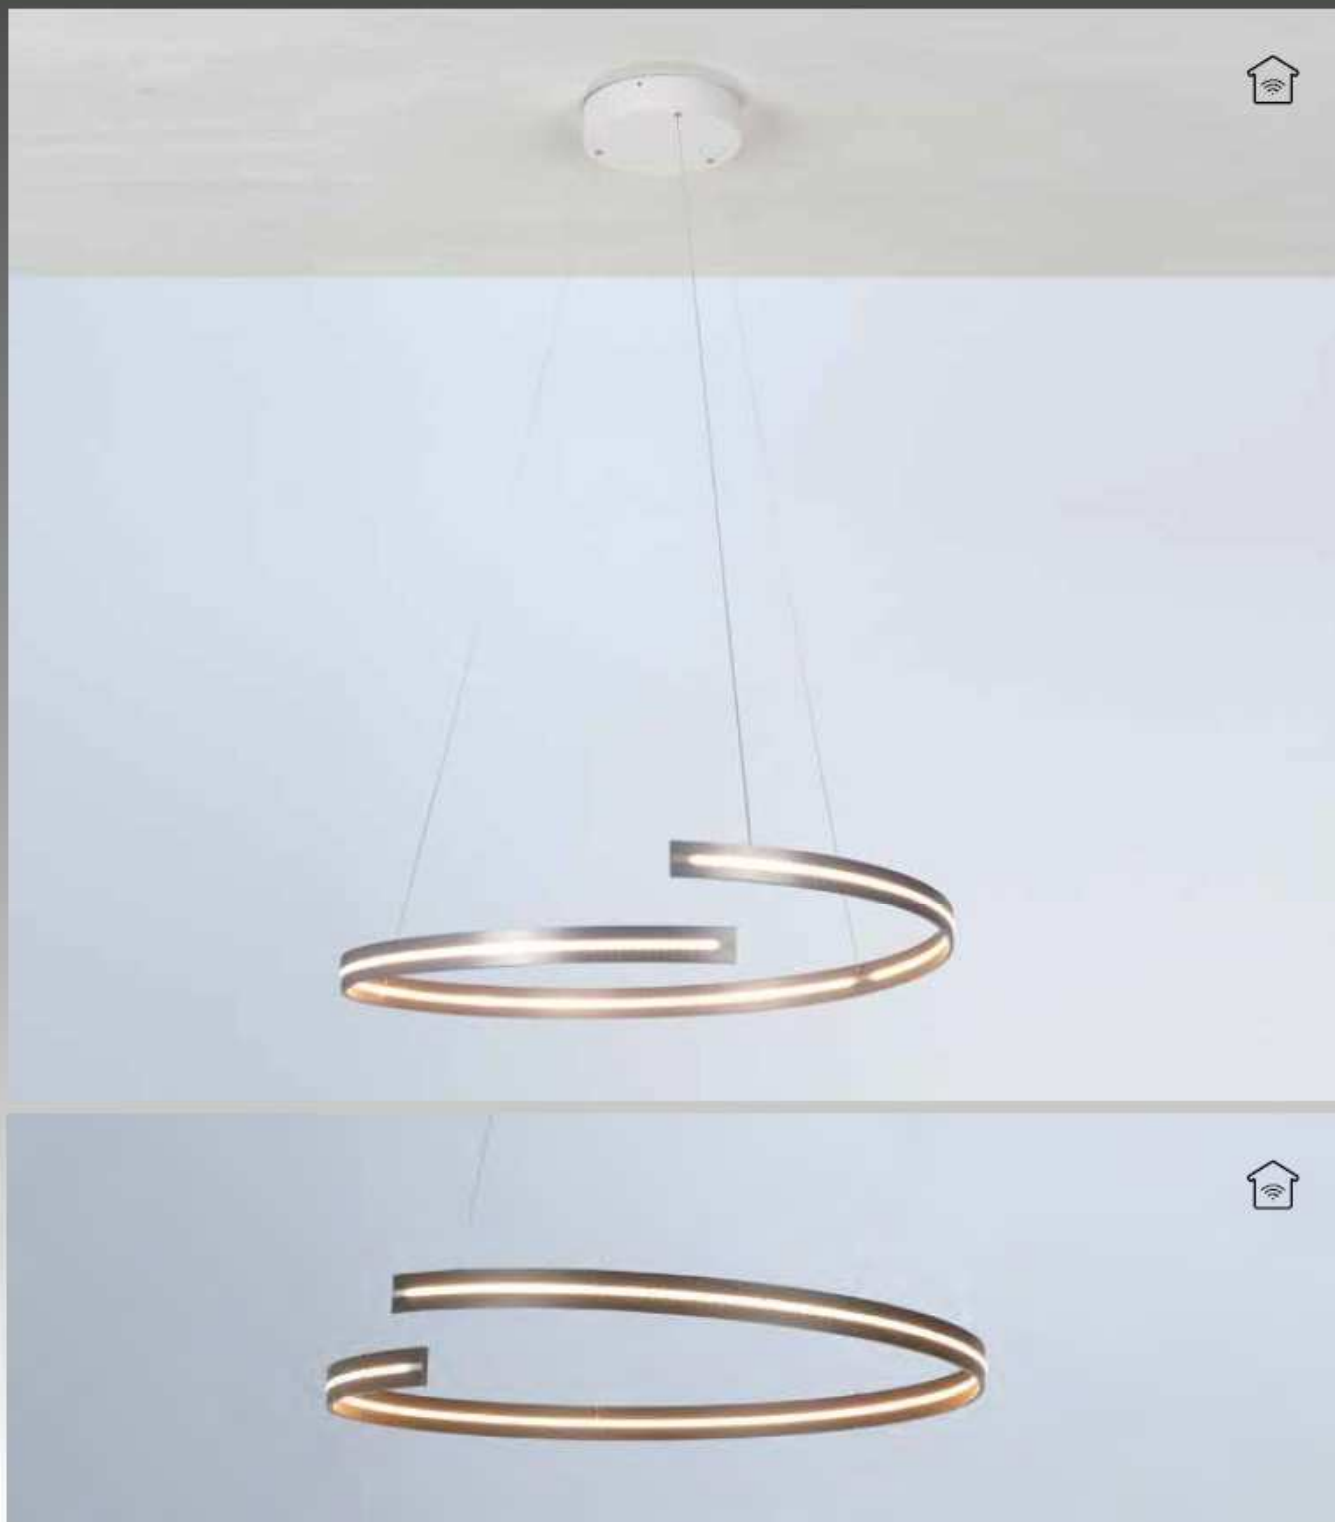

BREAK

Hanglamp

650.900.09
Gepolijst aluminium

652.900.09
Antraciet

☀️ LED-band 40W 5824lm

☀️ Verlichtingseffect rondom

Ø 70 cm, 140 cm maximaal

hoogteinstelbaar, dimbaar

🏠 SMART HOME
078.000.00
Casambi module

079.000.00
ZigBee Module

BREAK

Hanglamp

653.900.09
rosé goud

654.900.09
goud

☀️ LED-band 40W 5824lm

☀️ Verlichtingseffect rondom

Ø 70 cm, 140 cm maximaal
hoogteinstelbaar, dimbaar

🏠 SMART HOME
078.000.00
Casambi module

079.000.00
ZigBee Module

BREAK

Hanglamp

650.600.09
Gepolijst aluminium

652.600.09
Antraciet

653.600.09
Rosé goud

654.600.09
Goud

☀ LED-band 24W 3536lm

☀ Verlichtingseffect rondom

Ø 40 cm, 140 cm maximaal

hoogteinstelbaar, dimbaar

🏠 SMART HOME
078.000.00
Casambi module

079.000.00
ZigBee Module