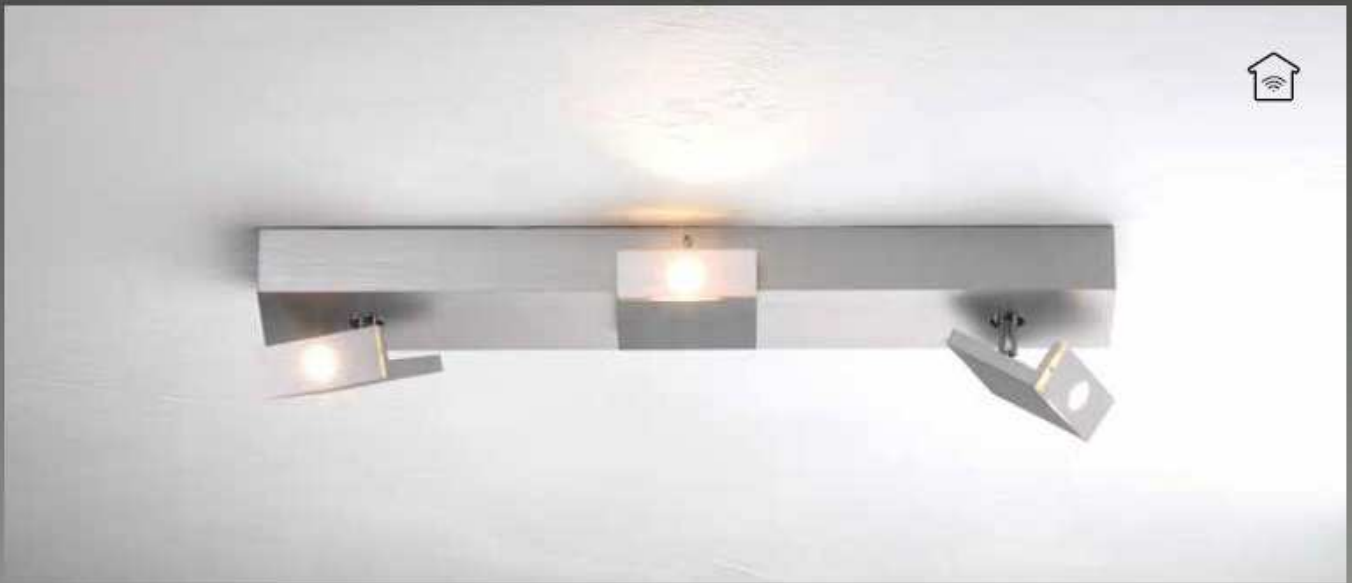

## Plafondlamp 2-lichts

 2 x LED 6,5W 610 lm 1220 lm compleet

 **SMART HOME**  
077.000.00  
Casambi module  
079.000.00  
ZigBee module

416.802.09  
gepolijst aluminium

 Verlichtingseffect direct

417.802.09  
gepolijst aluminium met  
glanzend chroom

↔ 32 x 10 cm, ↓ 5,5 - 11 cm

element draai-, kantel- en uittrekbaar  
dimbaar