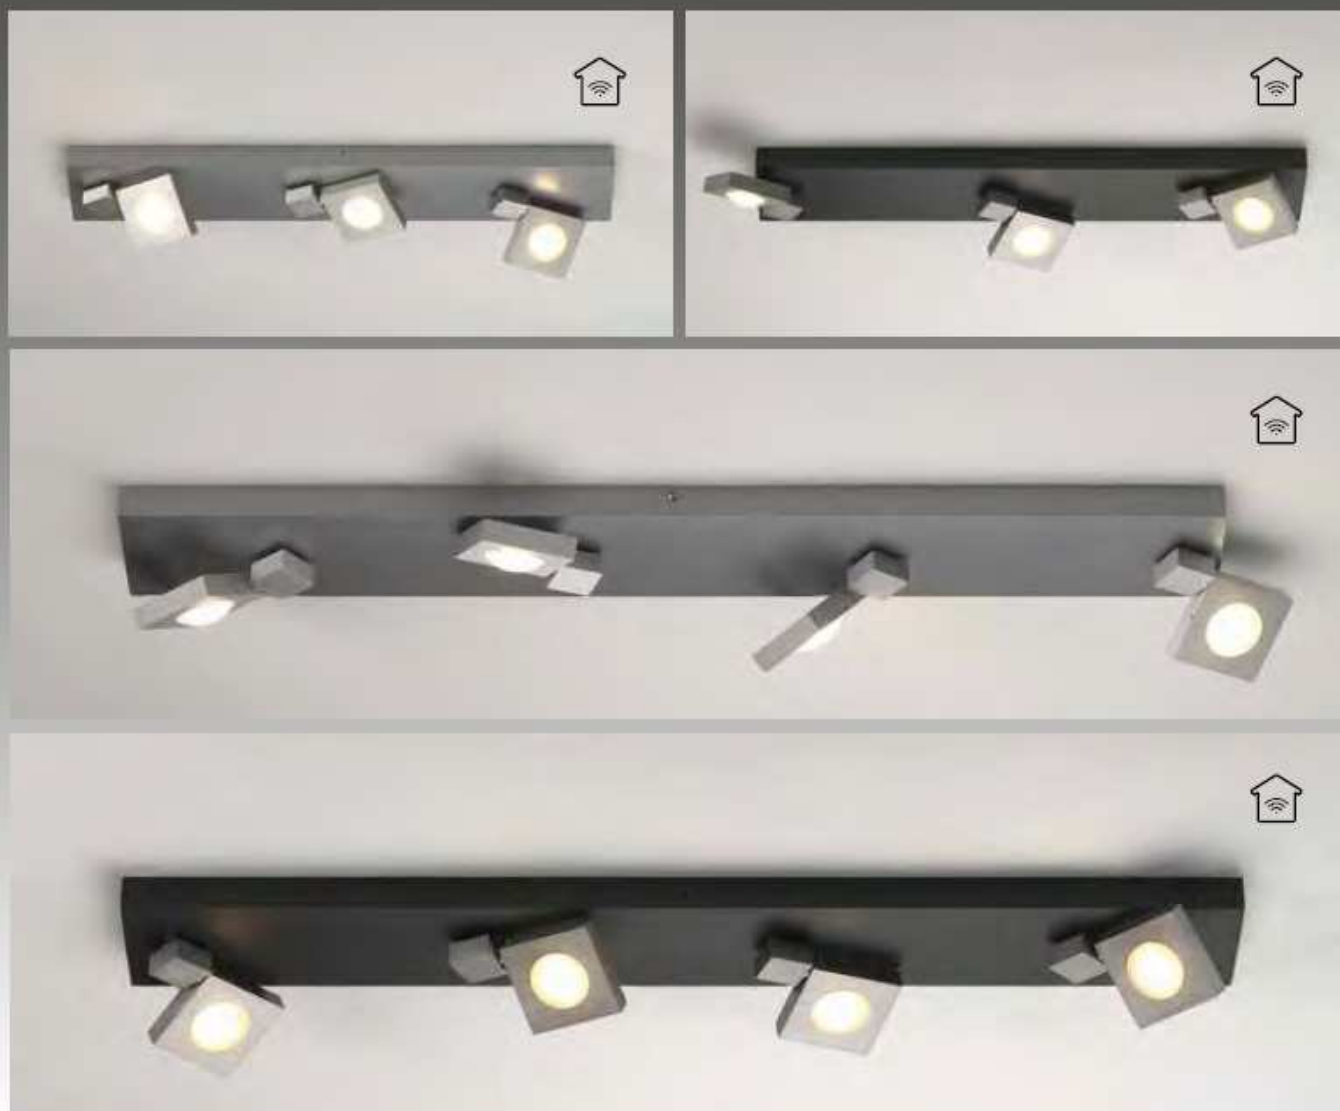

↔ 14 x 10 cm, ↓ 4,5 - 9,5 cm

Plafondlamp 2-lichts

2 x HV-LED 5W 480 lm 960 lm compleet

600.802.09

antraciet, spot gepolijst aluminium

Verlichtingseffect direct

601.802.09

zwart, spot antraciet

↔ 34 x 11 cm, ↓ 4,5 - 9,5 cm

spot draai- en kantelbaar, dimbaar

SMART HOME

077.000.00

Casambi module

079.000.00

ZigBee module

FLASH

Plafondlamp 3-lichts

600.803.09
antraciet, spot gepolijst aluminium

601.803.09
zwart, spot antraciet

3 x HV-LED 5W 480 lm 1440 lm compleet

Verlichtingseffect direct

↔ 54 x 11 cm, ↓ 4,5 - 9,5 cm

spot draai- en kantelbaar, dimbaar