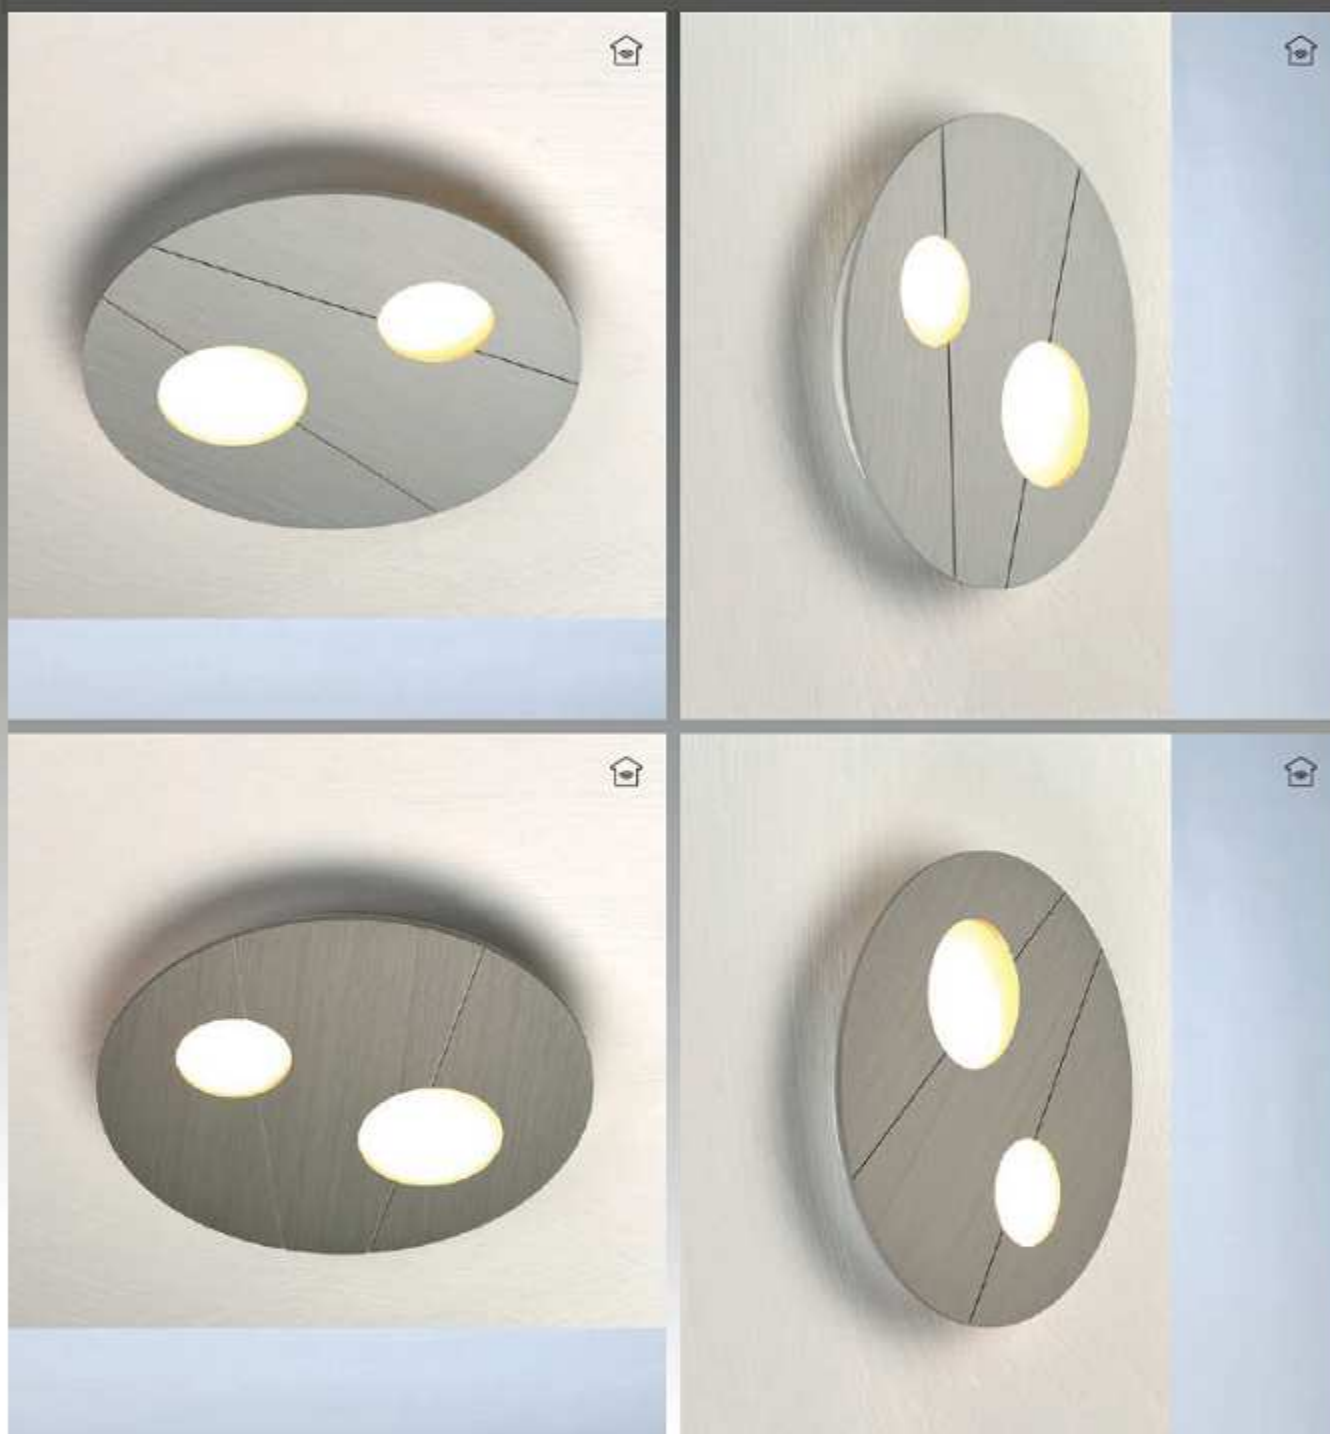

GRAFICO

GRAFICO

PLAFONDLAMP

829 802 00

Geanodiseerd aluminium

832 802 00

Geanodiseerd taupe

LAMP

2 x LED 10W à 805 lm totaal 1610 lm 3000 - 2000K CRI > 95

MATEN

Ø 26 cm, ↓ 3cm

D2W

dimbaar met verandering van lichtkleur van 3000 naar 2000 K

SMART HOME

077.000,00

Casambi module

079.000,00

Zigbee module

Dimbaar volgens onze dimmeraanbevelingen. De toegepaste lichtbronnen hebben energielasse A, A+ of A++