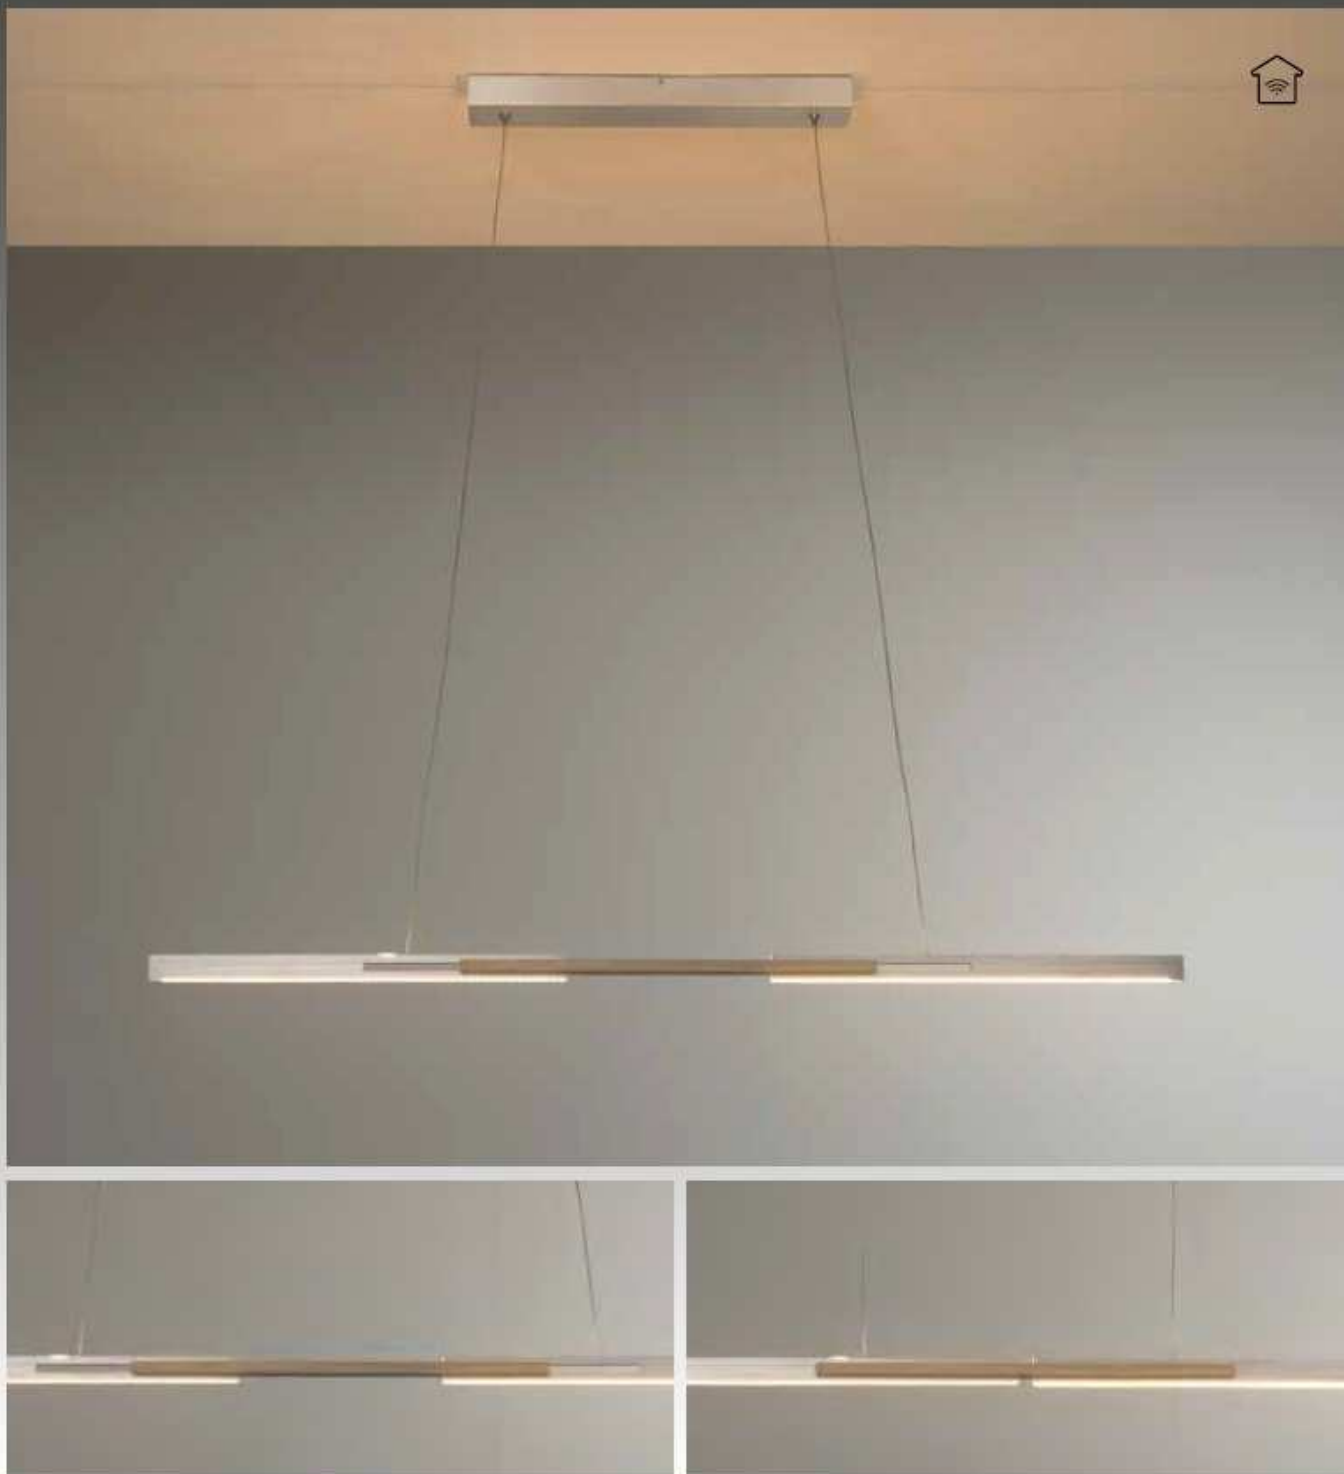

LINK

Hanglamp

496.901.09
Gepolijst aluminium met
licht eiken

LED-band 24W 3588 lm

Verlichtingseffect omhoog en omlaag

↔ 100 - 125 cm, ↓ 140 cm maximaal

Boven - en onderlicht, dimbaar,
traploze verstelbaarheid in lengte
hoogte instelbaar