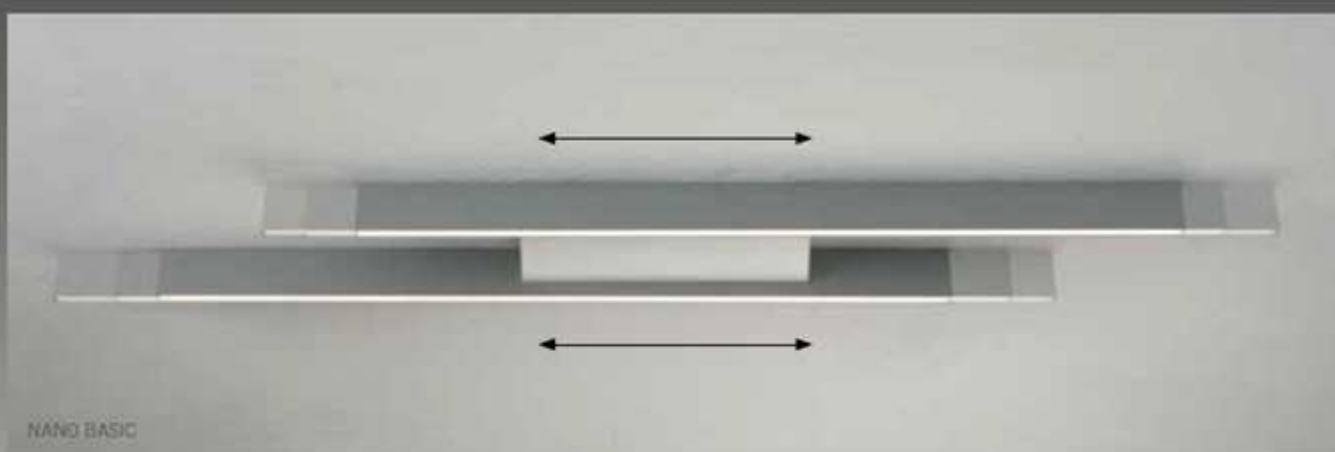

NANO PLUS

NANO PLUS

NANO BASIC WAND- / PLAFONDLAMP

824 802 09

Gelakt in aluminiumkleur

☼ LAMP

LED-BAND 14,4W 2662 lm, 2700K, CRI > 80

MATEN

92 - 118 x 10 cm, ↓ 5,5 cm

dimbaar

verstelbaar in lengte

NANO COMFORT WAND- / PLAFONDLAMP

825 802 00 Gepolijst aluminium, middenafdekking wit

826 802 00 Zwart, middenafdekking wit

827 802 00 Wit, middenafdekking wit

828 802 00 Taupe, middenafdekking wit

☼ LAMP

LED-BAND 31W 3408 lm, 2900 - 2200K, CRI > 80

MATEN

92 - 108 x 10 cm, ↓ 5,5 cm

☼ D2W

dimbaar met verandering van lichtkleur van 2900 - 2200K

dimbaar

verstelbaar in lengte