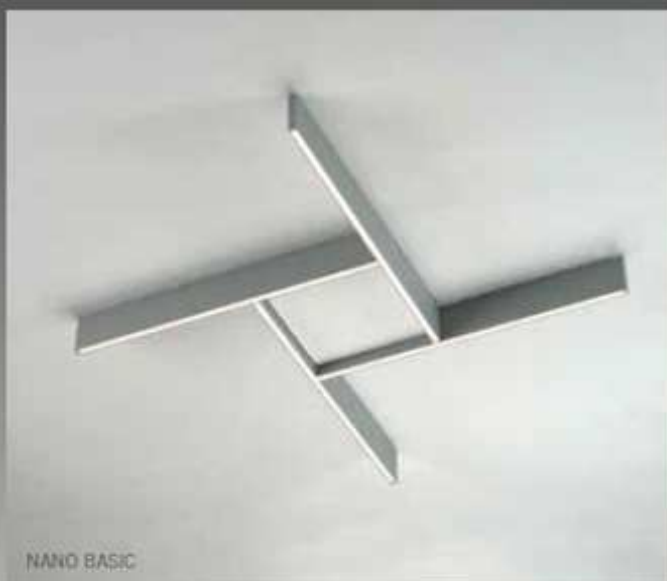

NANO PLUS

NANO PLUS

NANO BASIC WAND- / PLAFONDLAMP

824 604 09

Gelakt in aluminiumkleur

LAMP

LED-BAND 14,4W 2662 lm, 2700K, CRI > 80

MATEN

67 x 67 cm, ↓ 5,5 cm

dimbaar

SMART HOME

078.000.00

Casambi module

079.000.00

Zigbee module

NANO COMFORT WAND- / PLAFONDLAMP

825 604 00 Gepolijst aluminium, middenafdekking wit

826 604 00 Zwart, middenafdekking wit

827 604 00 Wit, middenafdekking wit

828 604 00 Taupe, middenafdekking wit

LAMP

LED-BAND 31W 3408 lm, 3000 - 2000K, CRI > 80

MATEN

67 x 67 cm, ↓ 5,5 cm

D2W

dimbaar met verandering van lichtkleur van 3000 naar 2000K

SMART HOME

078.000.00

Casambi module

079.000.00

Zigbee module