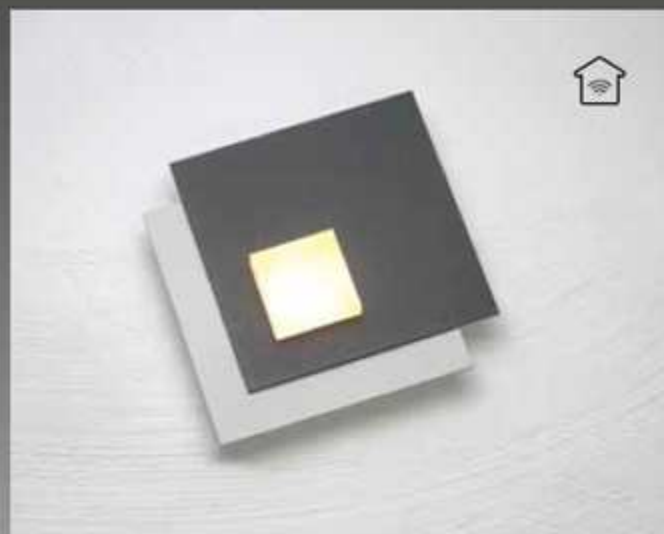

PIXEL 2.0

PLAFONDLAMP 1-LICHTS

638.801.09

Wit, plaat aluminium

639.801.09

Wit, plaat antraciet

640.801.09

Wit, plaat roségoud

641.801.09

Wit, plaat goud

LAMP

1 x HV-LED - 8,5W - 830 lm 2700K CRI > 80

direct licht

MATEN

15 x 15 cm, ↓ 3,5 cm

dimbaar

SMART HOME

077.000.00

Casambi module