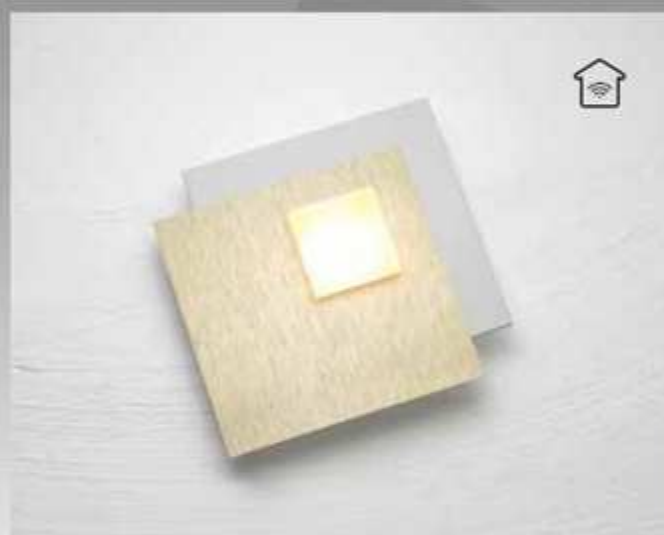

PIXEL 2.0

PLAFONDLAMP 1-LICHTS

638.801.09

Wit, plaat aluminium

639.801.09

Wit, plaat antraciet

640.801.09

Wit, plaat roségoud

641.801.09

Wit, plaat goud

LAMP

1 x HV-LED - 8,5W - 830 lm 2700K CRI > 80

direct licht

MATEN

15 x 15 cm, ↓ 3,5 cm

dimbaar

SMART HOME

077.000.00

Casambi module