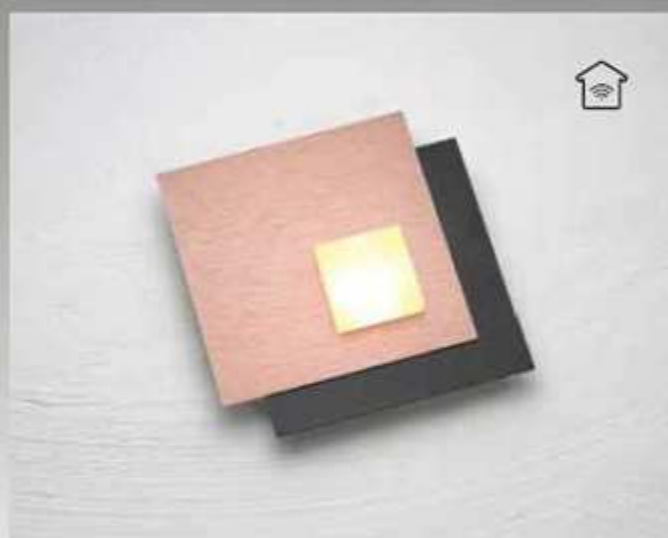

PIXEL 2.0

PLAFONDLAMP 1-LICHTS

643.801.09

Zwart, plaat aluminium

644.801.09

Zwart, plaat antraciet

645.801.09

Zwart, plaat roségoud

646.801.09

Zwart, plaat goud

LAMP

1 x HV-LED - 8,5W - 830 lm 2700K CRI > 80

direct licht

MATEN

15 x 15 cm, ↓ 3,5 cm

dimbaar