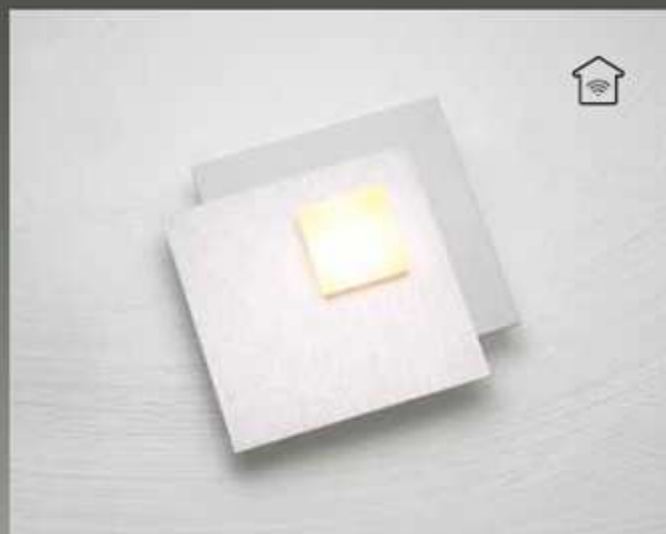

PIXEL 2.0

PLAFONDLAMP 1-LICHTS

638.801.09

Wit, plaat aluminium

639.801.09

Wit, plaat antraciet

640.801.09

Wit, plaat roségoud

641.801.09

Wit, plaat goud

LAMP

1 x HV-LED - 8,5W - 830 lm 2700K CRI > 80

direct licht

MATEN

15 x 15 cm, ↓ 3,5 cm

dimbaar

SMART HOME

077.000.00

Casambi module