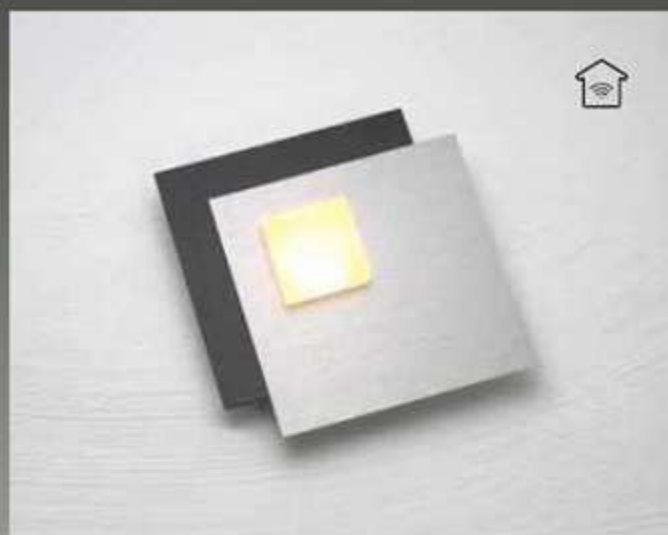

PIXEL 2.0

PLAFONDLAMP 1-LICHTS

643.801.09

Zwart, plaat aluminium

644.801.09

Zwart, plaat antraciet

645.801.09

Zwart, plaat roségoud

646.801.09

Zwart, plaat goud

LAMP

1 x HV-LED - 8,5W - 830 lm 2700K CRI > 80

direct licht

MATEN

15 x 15 cm, ↓ 3,5 cm

dimbaar