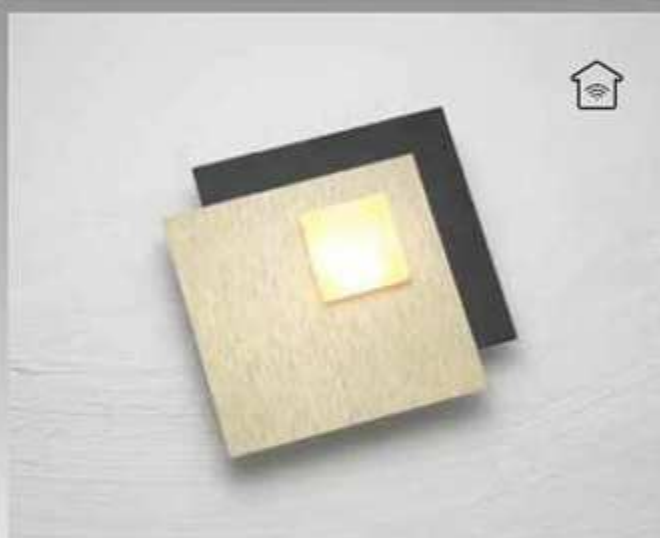

PIXEL 2.0

PLAFONDLAMP 1-LICHTS

643.801.09

Zwart, plaat aluminium

644.801.09

Zwart, plaat antraciet

645.801.09

Zwart, plaat roségoud

646.801.09

Zwart, plaat goud

LAMP

1 x HV-LED - 8,5W - 830 lm 2700K CRI > 80

direct licht

MATEN

15 x 15 cm, ↓ 3,5 cm

dimbaar