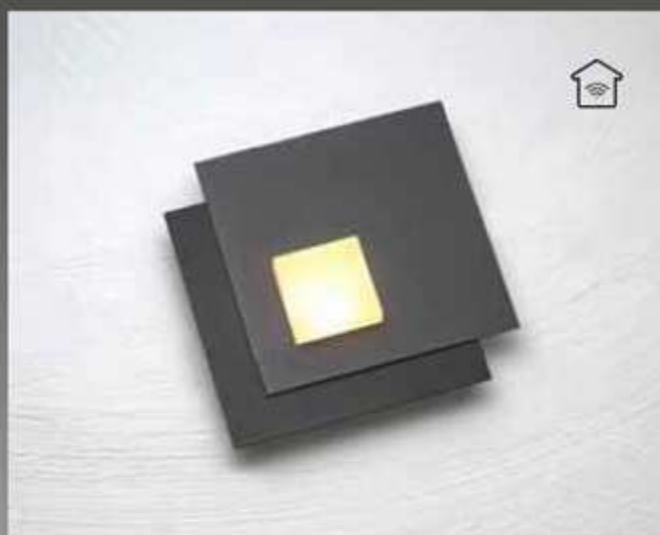

PIXEL 2.0

PLAFONDLAMP 1-LICHTS

643.801.09

Zwart, plaat aluminium

644.801.09

Zwart, plaat antraciet

645.801.09

Zwart, plaat roségoud

646.801.09

Zwart, plaat goud

LAMP

1 x HV-LED - 8,5W - 830 lm 2700K CRI > 80

direct licht

MATEN

15 x 15 cm, ↓ 3,5 cm

dimbaar