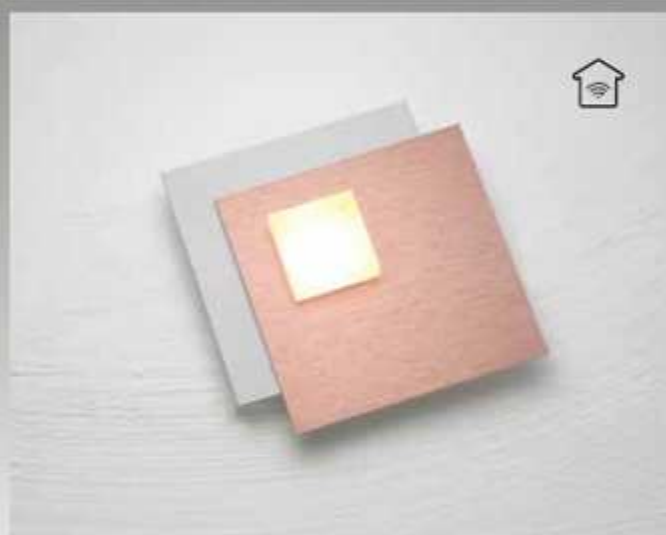

PIXEL 2.0

PLAFONDLAMP 1-LICHTS

638.801.09

Wit, plaat aluminium

639.801.09

Wit, plaat antraciet

640.801.09

Wit, plaat roségoud

641.801.09

Wit, plaat goud

LAMP

1 x HV-LED - 8,5W - 830 lm 2700K CRI > 80

direct licht

MATEN

15 x 15 cm, ↓ 3,5 cm

dimbaar

SMART HOME

077.000.00

Casambi module