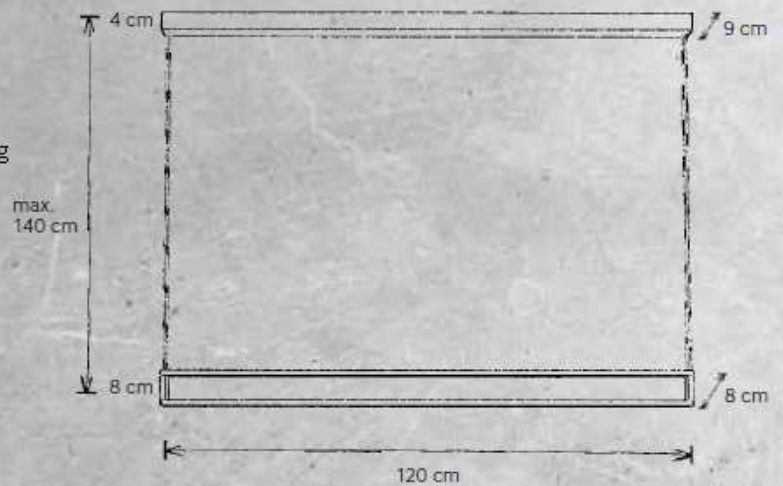

AKIO HANGLAMP

626 900 09 Zwart

LAMP 2 x LED-BAND omhoog en 2 x LED_BAND omlaag
43W, 6032 lm totaal, LED-BAND 2700K, CRI >80

Ingebouwde dimmer, boven- en onderlicht separaat
schakel- en dimbaar door gebaar zonder aanraken

DESIGN Susanne Uerlings 2017

Dimmen van bovenlicht