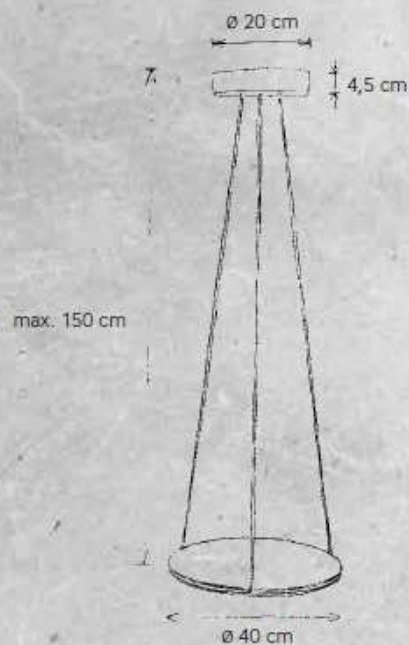

SMART HOME

077 000 00 Casambi module

079 000 00 Zigbee module

DESIGN Mosru Mohiuddin 2012