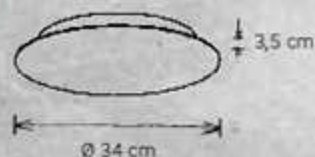

BLADE WAND- PLAFONDLAMP

- 688 801.09 Geanodiseerd mat zilver
- 689 801 09 Wit
- 690 801 09 Betonlook
- 691 801 09 Geanodiseerd rosé-goud

LAMP LED-BAND 13W, 2080 lm, 2700K, CRI >80

AANVULLINGEN IN 2019

- 866 801 09 Bladgoud
- 867 801 09 Geanodiseerd taupe
- 868 801 09 Antractiet