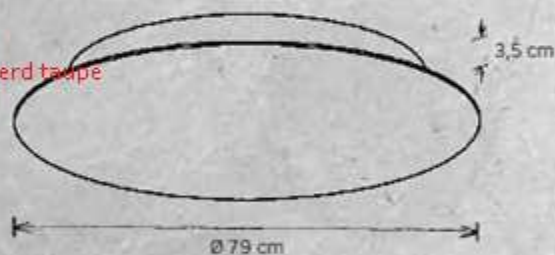

- 688 804.09 Geanodiseerd mat zilver
- 689 804 09 Wit
- 690 804 09 Betonlook
- 691 804 09 Geanodiseerd rosé-goud

LAMP LED-BAND 37W, 5720 lm, 2700K, CRI >80

- 866 804 09 Bladgoud
- 867 804 09 Geanodiseerd taupe
- 868 804 09 Antractiet