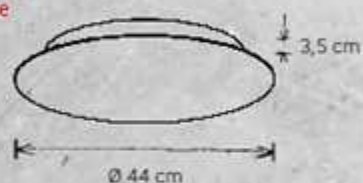

- 688 802.09 Geanodiseerd mat zilver
- 689 802 09 Wit
- 690 802 09 Betonlook,
- 691 802 09 Geanodiseerd rosé-goud

LAMP LED_BAND 16,5W, 2600 lm, 2700K, CRI >80

- 866 802 09 Bladgoud
- 867 802 09 Geanodiseerd taupe
- 868 802 09 Antractiet