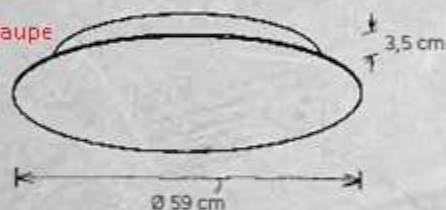

- 688 803.09 Geanodiseerd mat zilver
- 689 803 09 Wit
- 690 803 09 Betonlook
- 691 803 09 Geanodiseerd rosé-goud

LAMP LED-BAND 25W, 3952 lm, 2700K, CRI > 80

- 866 803 09 Bladgoud
- 867 803 09 Geanodiseerd taupe
- 868 803 09 Antractiet