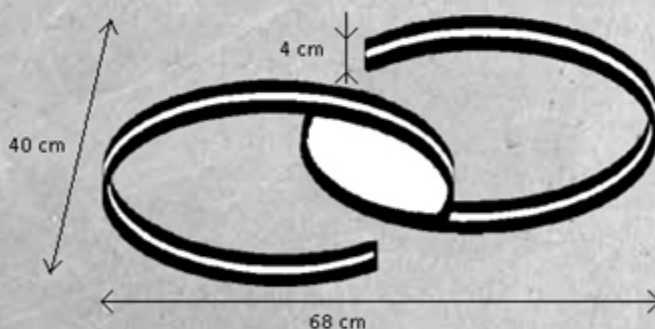

870 803 09 Geanodiseerd zwart

871 803 09 Geanodiseerd taupe

LAMP LED-BAND 45W 7600 lm, 2700K, CRI > 80

dimbaar

869 802 09 Geanodiseerd aluminium

870 802 09 Geanodiseerd zwart

871 802 09 Geanodiseerd taupe

LAMP LED-BAND 23,5W 3950 lm, 2700K, CRI > 80

dimbaar

869 804 09 Geanodiseerd aluminium

870 804 09 Geanodiseerd zwart

871 804 09 Geanodiseerd taupe

LAMP LED-BAND 23,5W 3950 lm, 2700K, CRI > 80

dimbaar

DESIGN Leonhard Bopp 2018