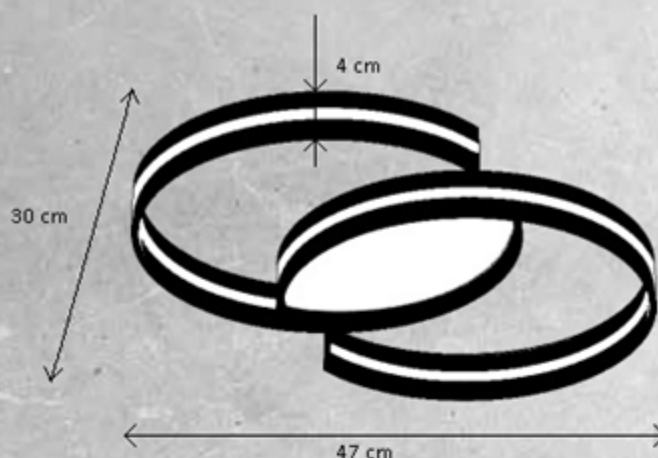

NIEUW IN 2019

CIRCLES PLAFONDLAMPEN

869 801 09 Geanodiseerd aluminium

870 801 09 Geanodiseerd zwart

871 801 09 Geanodiseerd taupe

LAMP LED-BAND 17W 1890 lm, 2700K, CRI > 80

dimbaar

869 803 09 Geanodiseerd aluminium

dimbaar

869 804 09 Geanodiseerd aluminium

870 804 09 Geanodiseerd zwart

871 804 09 Geanodiseerd taupe

LAMP LED-BAND 23,5W 3950 lm, 2700K, CRI > 80

dimbaar

DESIGN Leonhard Bopp 2018