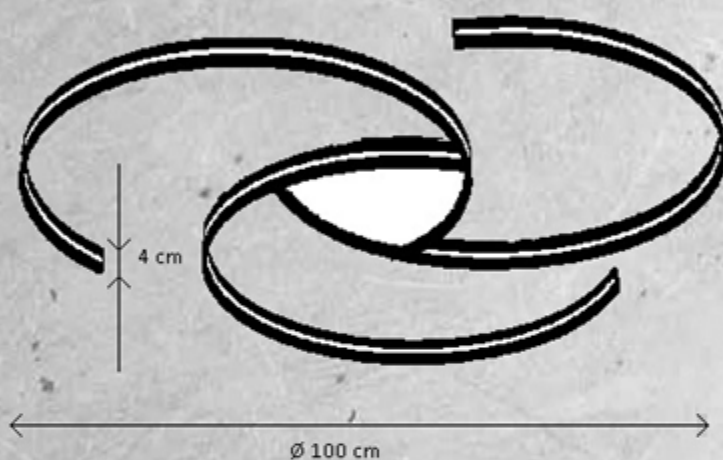

869 802 09 Geanodiseerd aluminium

870 802 09 Geanodiseerd zwart

871 802 09 Geanodiseerd taupe

LAMP LED-BAND 23,5W 3950 lm, 2700K, CRI > 80

dimbaar