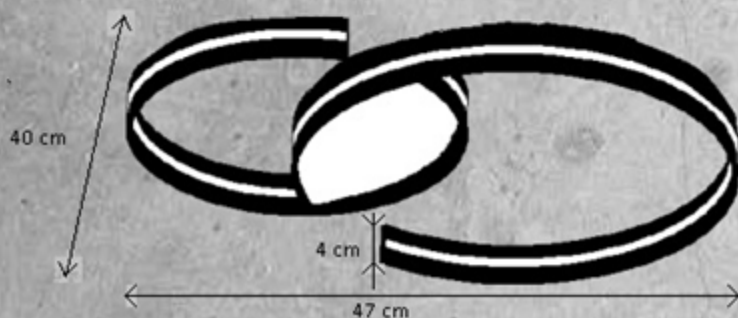

dimbaar

869 804 09 Geanodiseerd aluminium

870 804 09 Geanodiseerd zwart

871 804 09 Geanodiseerd taupe

LAMP LED-BAND 23,5W 3950 lm, 2700K, CRI > 80

dimbaar

DESIGN Leonhard Bopp 2018