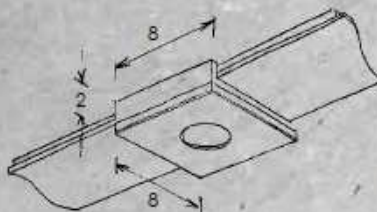

LICHTELEMENT DIFFUUS

409 000 09 Gepolijst aluminium

LAMP LED 3,3W 470 lm, 2700K, CRI > 80

LICHTELEMENT SPOT

410 001 09 Gepolijst aluminium

LAMP 3,3W 470 lm, 2700K CRI > 80

lichtelement draai- en kantelbaar

HANGELEMENT