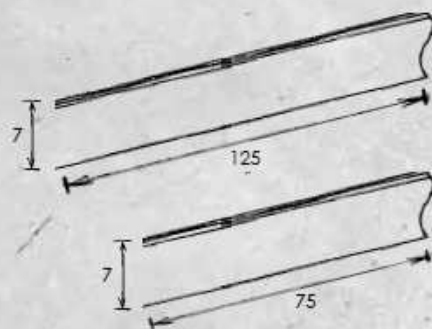

410 901 09 Gepolijst aluminium

LAMP 3,3W 470 lm, 2700K, CRI > 80

ALLE MATEN IN CM

Dimbaar volgens dimmeraanbevelingen op onze website, Toegepaste lampen hebben energieklassen A++, A+ of A.

GLAZEN RAIL

418 010 01 125 cm Wit glas

408 020 01 75 cm Wit glas

RAILVERBINDINGEN

RECHTE RAILVERBINDING

408 100 00 Gepolijst aluminium

RAILVERBINDING 90°

408 200 00 Gepolijst aluminium

RAILVERBINDING WAND - PLAFOND 90°

408 300 00 Gepolijst aluminium

RAILVERBINDING T-KRUISING

408 400 00 Gepolijst aluminium

DESIGN Leonhard Bopp 2015