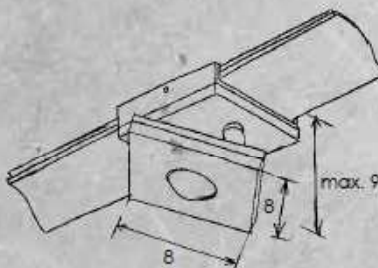

LICHTELEMENT DIFFUUS

409 000 09 Gepolijst aluminium

LAMP LED 3,3W 470 lm, 2700K, CRI > 80

LICHTELEMENT SPOT

410 001 09 Gepolijst aluminium

LAMP 3,3W 470 lm, 2700K CRI > 80

lichtelement draai- en kantelbaar

HANGELEMENT

410 901 09 Gepolijst aluminium

LAMP 3,3W 470 lm, 2700K, CRI > 80

ALLE MATEN IN CM

Dimbaar volgens dimmeraanbevelingen op onze website, Toegepaste lampen hebben energieklassen A++, A+ of A.

GLAZEN RAIL

418 010 01 125 cm Wit glas