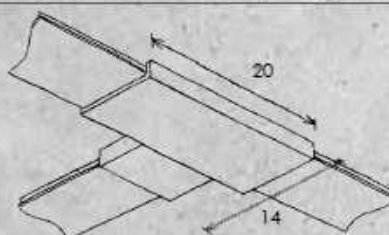

408 020 01 75 cm Wit glas

RAILVERBINDINGEN

RECHTE RAILVERBINDING

408 100 00 Gepolijst aluminium

RAILVERBINDING 90°

408 200 00 Gepolijst aluminium

RAILVERBINDING WAND - PLAFOND 90°

408 300 00 Gepolijst aluminium

RAILVERBINDING T-KRUISING

408 400 00 Gepolijst aluminium

DESIGN Leonhard Bopp 2015