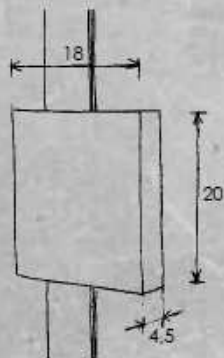

CONCEPT

TRAFO 40 W

408 001 00 Gepolijst aluminium

dimbaar

SMART HOME

077 000 00 Casambi module