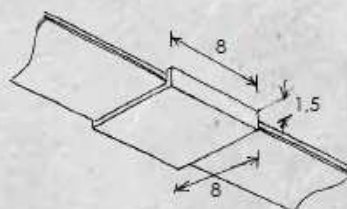

410 901 09 Gepolijst aluminium

LAMP 3,3W 470 lm, 2700K, CRI > 80

ALLE MATEN IN CM

Dimbaar volgens dimmeraanbevelingen op onze website, Toegepaste lampen hebben energieklassen A++, A+ of A.

GLAZEN RAIL

418 010 01 125 cm Wit glas

408 020 01 75 cm Wit glas

RAILVERBINDINGEN

RECHTE RAILVERBINDING

408 100 00 Gepolijst aluminium

RAILVERBINDING 90°

408 200 00 Gepolijst aluminium

RAILVERBINDING WAND - PLAFOND 90°

408 300 00 Gepolijst aluminium