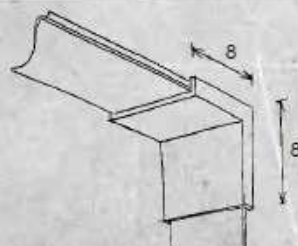

408 020 01 75 cm Wit glas

RAILVERBINDINGEN

RECHTE RAILVERBINDING

408 100 00 Gepolijst aluminium

RAILVERBINDING 90°

408 200 00 Gepolijst aluminium

RAILVERBINDING WAND - PLAFOND 90°

408 300 00 Gepolijst aluminium

RAILVERBINDING T-KRUISING

408 400 00 Gepolijst aluminium

DESIGN Leonhard Bopp 2015