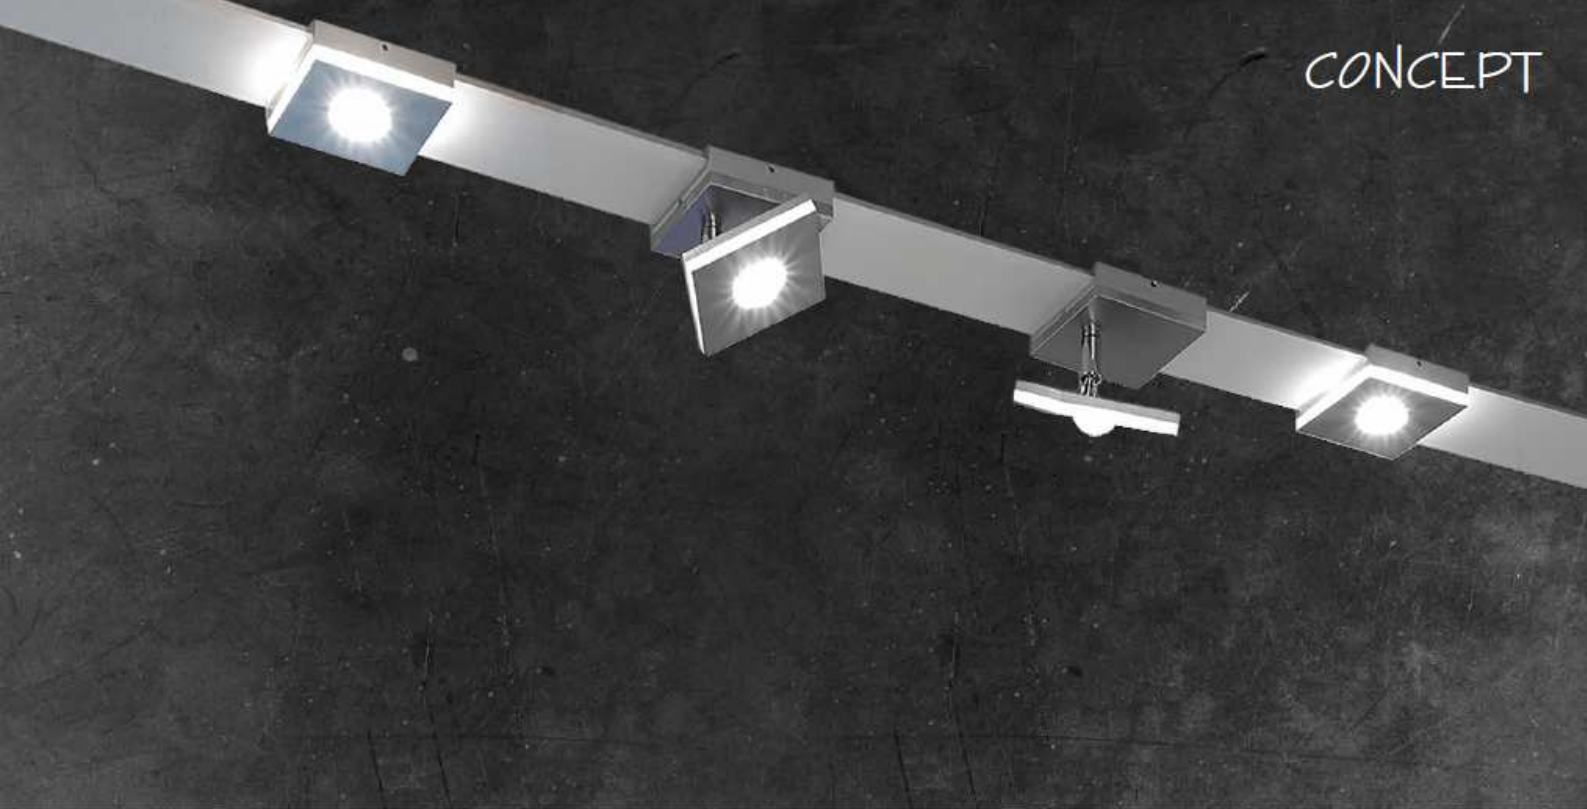

CONCEPT

 SMART HOME
 CASAMBI module
optioneel als accessoire.

CONCEPT

TRAFO 40 W

408 001 00 Gepolijst aluminium

dimbaar

SMART HOME

077 000 00 Casambi module

LICHTELEMENT DIFFUUS

409 000 09 Gepolijst aluminium

LAMP LED 3,3W 470 lm, 2700K, CRI > 80

LICHTELEMENT SPOT

410 001 09 Gepolijst aluminium

LAMP 3,3W 470 lm, 2700K CRI > 80

lichtelement draai- en kantelbaar

HANGELEMENT