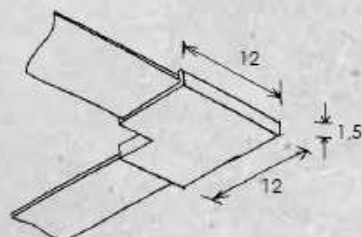

408 020 01 75 cm Wit glas

RAILVERBINDINGEN

RECHTE RAILVERBINDING

408 100 00 Gepolijst aluminium

RAILVERBINDING 90°

408 200 00 Gepolijst aluminium

RAILVERBINDING WAND - PLAFOND 90°

408 300 00 Gepolijst aluminium

RAILVERBINDING T-KRUISING

408 400 00 Gepolijst aluminium

DESIGN Leonhard Bopp 2015