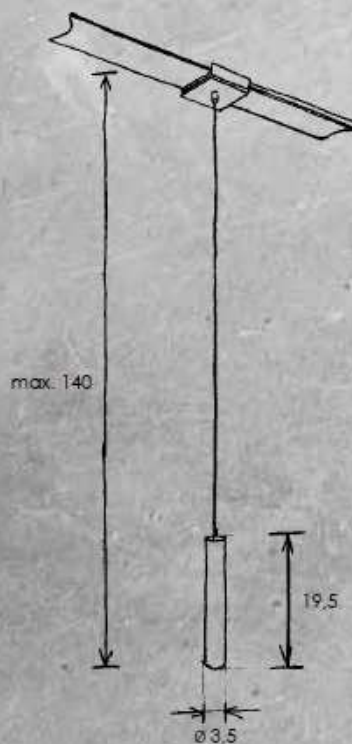

LICHTELEMENT DIFFUUS

409 000 09 Gepolijst aluminium

LAMP LED 3,3W 470 lm, 2700K, CRI > 80

LICHTELEMENT SPOT

410 001 09 Gepolijst aluminium

LAMP 3,3W 470 lm, 2700K CRI > 80

lichtelement draai- en kantelbaar

HANGELEMENT

410 901 09 Gepolijst aluminium

LAMP 3,3W 470 lm, 2700K, CRI > 80

ALLE MATEN IN CM

Dimbaar volgens dimmeraanbevelingen op onze website, Toegepaste lampen hebben energieklassen A++, A+ of A.

GLAZEN RAIL

418 010 01 125 cm Wit glas

408 020 01 75 cm Wit glas

RAILVERBINDINGEN

RECHTE RAILVERBINDING

408 100 00 Gepolijst aluminium

RAILVERBINDING 90°

408 200 00 Gepolijst aluminium

RAILVERBINDING WAND - PLAFOND 90°

408 300 00 Gepolijst aluminium