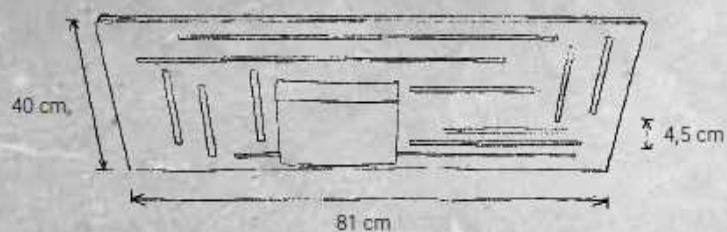

dimbaar

**SMART HOME**

**078 000 00** Casambi module

**079 000 00** Zigbee module

**469 600 09** Gepolijst aluminium

**LAMP LED-BAND 26W 3718 lm, 2700K, CRI > 80**

dimbaar

**SMART HOME**