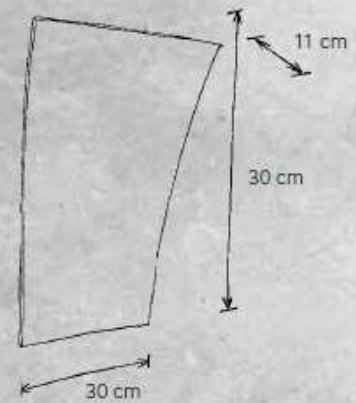

GAP WANDLAMP, LED AAN RECHTERKANT

- 447 501 01 Wit
- 447 501 02 Gepolijst aluminium
- 447 501 35 Betonlook
- 447 501 41 Bladkoper

LAMP 1 x HV-LED 8m5W 830 lm 2700K CRI > 80

dimbaar

DESIGN Mosru Mohiuddin 2015

GAP WANDLAMP, LED AAN LINKERKANT

- 447 510 01 Wit
- 447 510 02 Gepolijst aluminium
- 447 510 35 Betonlook
- 447 510 41 Bladkoper

LAMP 1 x HV-LED 8m5W 830 lm 2700K CRI > 80

dimbaar

DESIGN Mosru Mohiuddin 2015