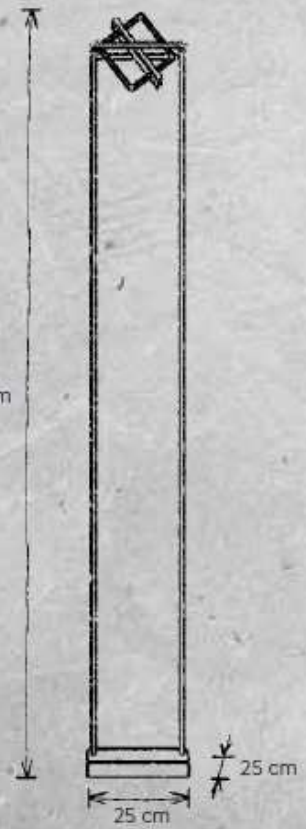

MATRIX VLOERLAMP

630 400 09 Gepolijst aluminium

LAMP LED-BAND 31W, 4787 lm, 2700K, CRI >80

schakel- en dimbaar middels ingebouwde knopdimmer
lichtelement over twee assen kantelbaar

180 cm

Toegepaste lampen hebben energieklassen A++, A+ of A.