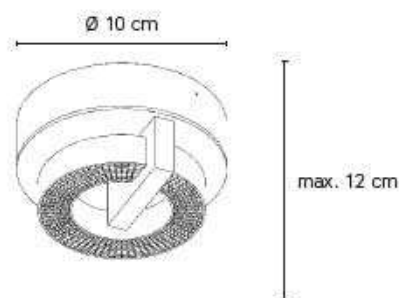

OPBOUW-SPOTS

SPOT 1-LICHTS

... 600 09

dimbaar, lichtelement draai-en kantelbaar

LICHTBRON

CRI 90 / 850 lm bij 6W 2700K

SPOT 1-LICHTS

... 601 09

dimbaar, lichtelement draai-en kantelbaar