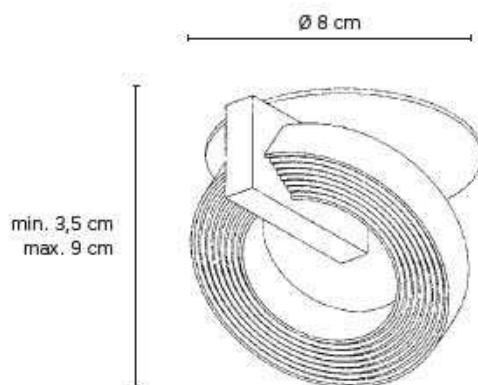

LICHTELEMENTEN DRAAI- EN KANTELBAAR

>> DE DETAILS ZIJN NIET DETAILS.
ZIJ BEPALEN HET DESIGN.<<

CHARLES EAMES

INBOUW-SPOT

... 000 09

dimbaar, lichtelement draai- en kantelbaar

LICHTBRON

CRI 90 / 850 lm bij 6W 2700K