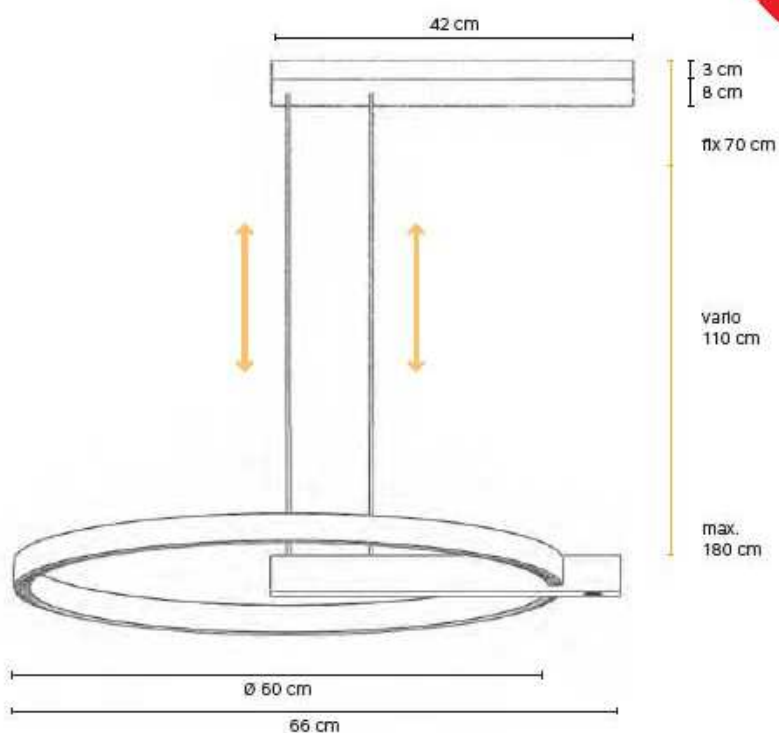

NIEUW
vario
lift-systeem

MIDNIGHT SOLO

Ø 60 cm

... 903 00

... 933 00 

MIDNIGHT SOLO VARIO

Ø 60 cm

... 913 00 ↓

... 943 00 ↓ ↑ 

NIEUW

vario
lift-systeem

MIDNIGHT DUO Ø 40 CM

De DUO-hanglamp van de serie MIDNIGHT Ø 40 cm is leverbaar in twee lengtes. Ze staan vermeld achter de artikelnummeraanduiding.

... 904 00 Lengte 140 cm