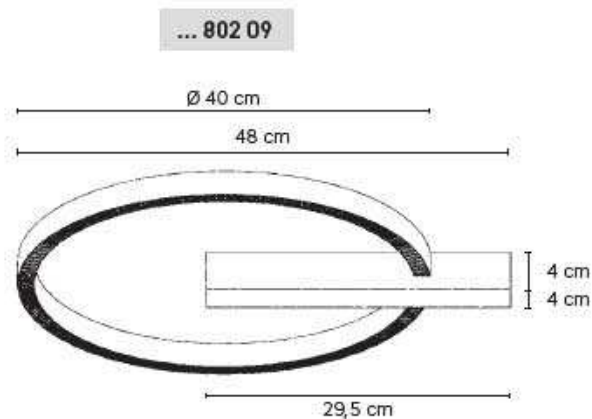

WAND- PLAFONDLAMP

... 801 09

dimbaar

LICHTBRON

CRI 90 / 1692 lm bij 11W 2700 K

... 802 09

dimbaar

LICHTBRON

CRI 90 / 2380 lm bij 15W 2700 K

SMART HOME

077.000.00 Casambi module

DESIGN

Mosru Mohiuddin 2018 - 2021

OPPERVLAK RING	HUIS		
	wit	gepolijst aluminium	zwart
Geanodiseerd aluminium	882	886	893
Geanodiseerd rosé	883	887	894
Geanodiseerd taupe	884	889	895
Geanodiseerd antraciet	885	890	896
Geanodiseerd goud	904	905	906