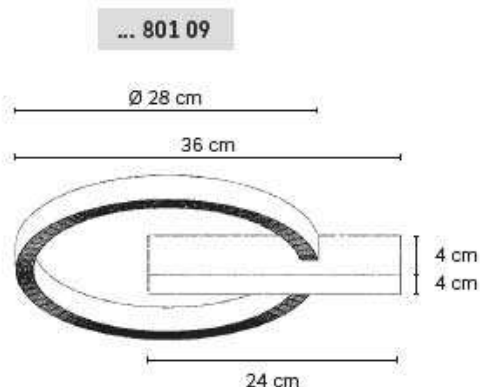

WAND- PLAFONDLAMP

... 801 09

dimbaar

LICHTBRON

CRI 90 / 1692 lm bij 11W 2700 K

... 802 09

dimbaar

LICHTBRON

CRI 90 / 2380 lm bij 15W 2700 K

SMART HOME

077.000.00 Casambi module

DESIGN

Mosru Mohiuddin 2018 - 2021

OPPERVLAK RING	HUIS		
	wit	gepolijst aluminium	zwart
Geanodiseerd aluminium	882	886	893
Geanodiseerd rosé	883	887	894
Geanodiseerd taupe	884	889	895
Geanodiseerd antraciet	885	890	896
Geanodiseerd goud	904	905	906