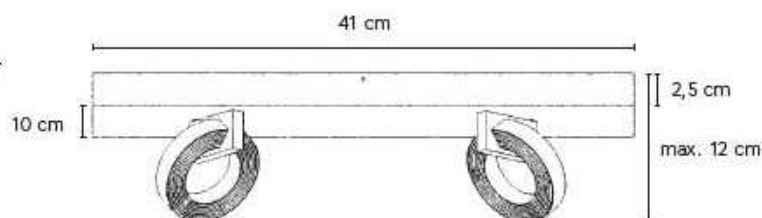

LICHTBRONNEN

CRI 90 / 2 x 850 lm bij 6W
1700 lm compleet 2700K

	HUIS		
OPPERVLAK RING	wit	gepolijst aluminium	zwart
Geanodiseerd aluminium	882	886	893
Geanodiseerd rosé	883	887	894
Geanodiseerd taupe	884	889	895
Geanodiseerd antraciet	885	890	896
Geanodiseerd goud	904	905	906

Aanbevolen dimmers vindt u op www.escale.de
De toegepaste lampen zijn van energieklasse A++, A+ of A.