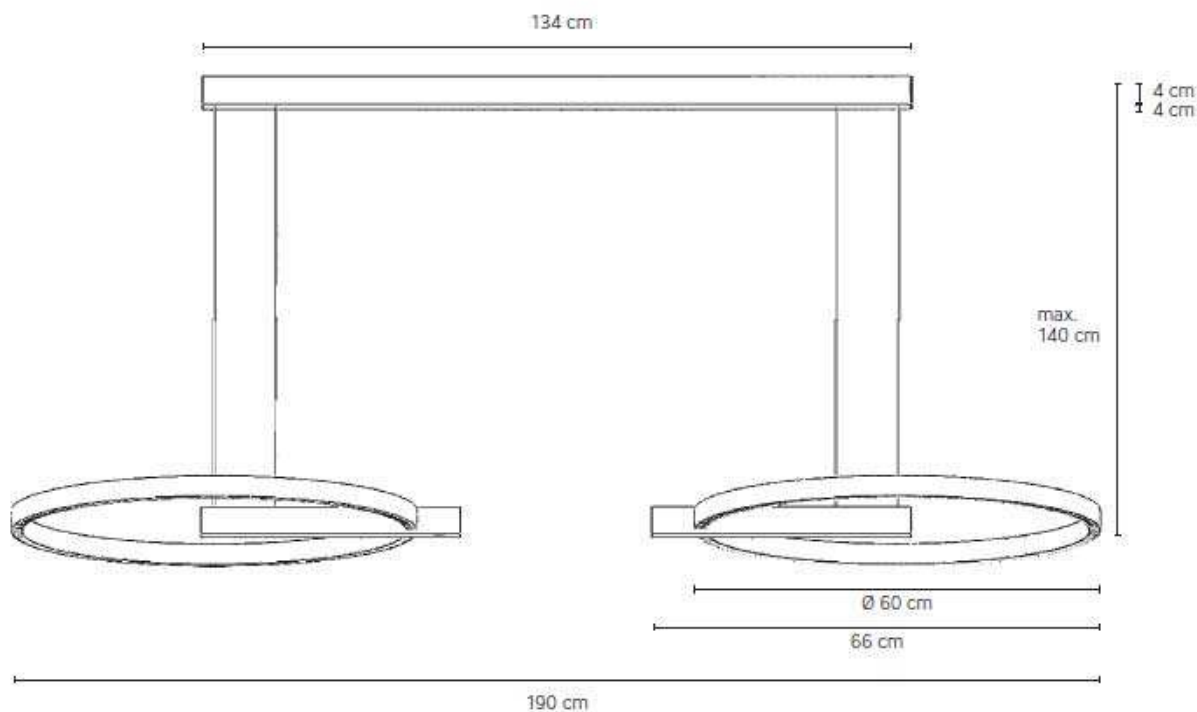

MIDNIGHT DUO VARIO

2 x Ø 40 cm

- ... 954 00  
- ... 965 00  

- ... 954 00 >> 108 cm
- ... 965 00 >> 138 cm

MIDNIGHT DUO

2 x Ø 60 cm

- ... 906 00
- ... 966 00 

MIDNIGHT DUO VARIO