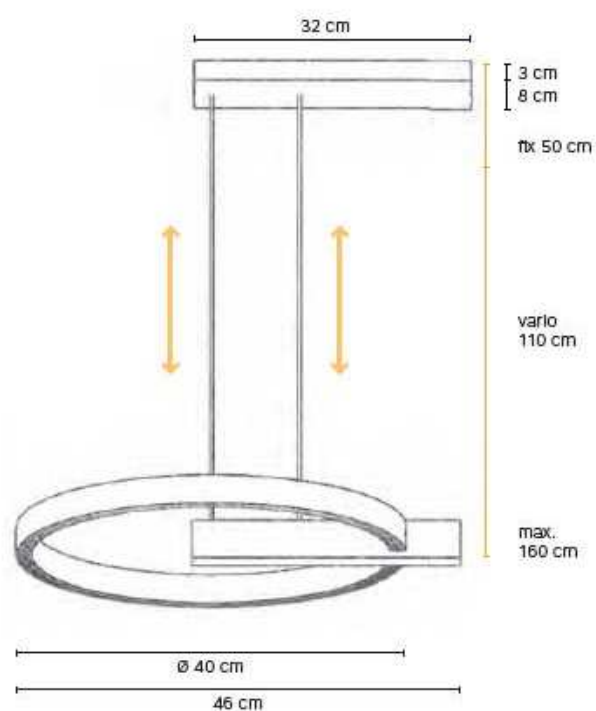

De toegepaste LED-lampen hebben energieklassen A++, A+ of A.

MIDNIGHT[®] solo

MIDNIGHT SOLO

Ø 40 cm

- ... 902 00
- ... 922 00 

MIDNIGHT SOLO VARIO

Ø 40 cm

- ... 912 00 ↓
- ... 932 00 ↓+ 