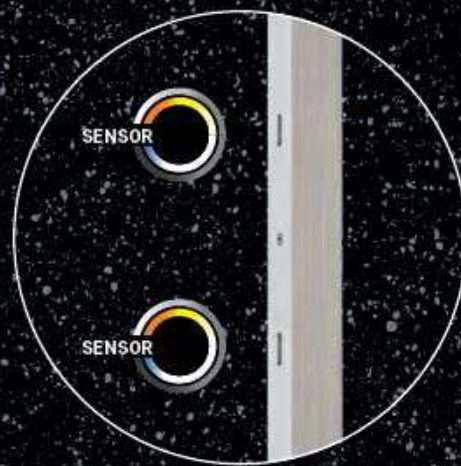

2 x Ø 60 cm

- ... 976 00 

NIEUW
vario
lift-systeem

MIDNIGHT®

MIDNIGHT® vloerlamp

>> ELEGANTIE IS ALS DE
BINNENKANT EVEN MOOI
IS ALS DE BUITENKANT <<

COCO CHANEL

GEBAAARBEDIENING

De vloerlamp uit de serie MIDNIGHT is uitgerust met twee sensoren waarmee je de lamp aan/uit kunt schakelen, kunt dimmen en de kleurtemperatuur kunt aanpassen.

Deze sensoren zitten op de staander van de lamp aan de achterkant. Het licht omhoog en omlaag kan individueel aangepast worden.