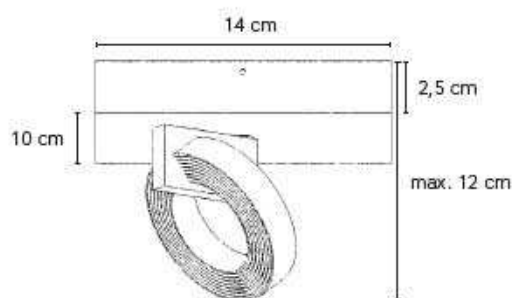

LICHTBRON

CRI 90 / 850 lm bij 6W 2700K

SPOT 1-LICHTS

... 601 09

dimbaar, lichtelement draai-en kantelbaar

LICHTBRON

CRI 90 / 850 lm bij 6W 2700K

SPOT 2-LICHTS