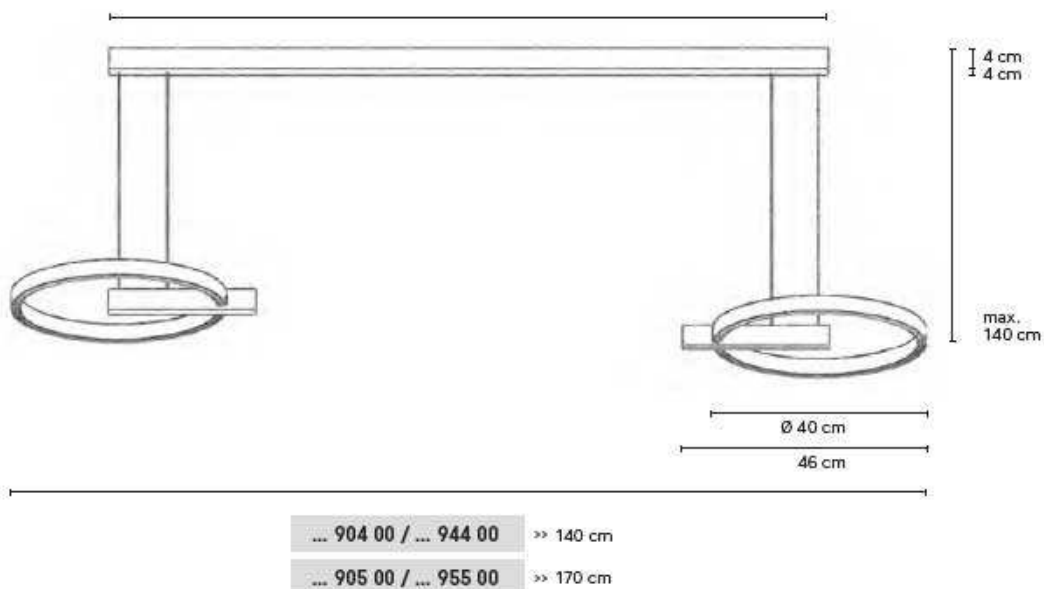

De toegepaste LED-lampen hebben energielasse A++, A+ of A.

MIDNIGHT® duo

MIDNIGHT DUO

2 x Ø 40 cm

- ... 904 00
- ... 944 00 
- ... 905 00
- ... 955 00 

- ... 904 00 / ... 944 00 >> 104 cm
- ... 905 00 / ... 955 00 >> 134 cm