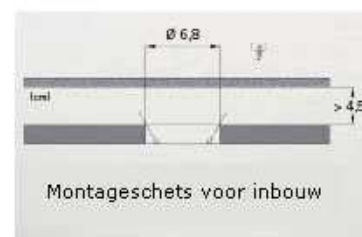

DESIGN

Mosru Mohiuddin 2018 - 2021

OPPERVLAK RING	HUIS		
	wit	gepolijst aluminium	zwart
Geanodiseerd aluminium	882	886	893
Geanodiseerd rosé	883	887	894
Geanodiseerd taupe	884	889	895
Geanodiseerd antraciet	885	890	896
Geanodiseerd goud	904	905	906

Dimbaar in overeenstemming met onze dimmeraambevelingen. Zie www.escale.de
De toegepaste LED-lampen hebben energieklassen A++, A+ of A.