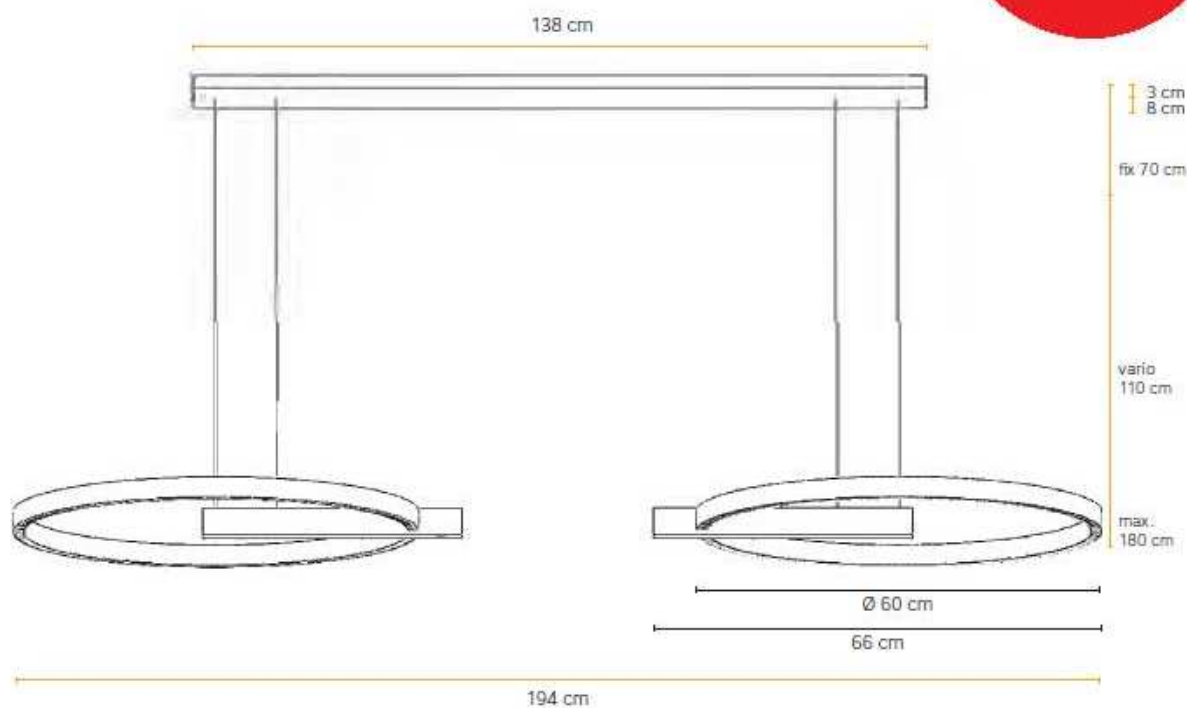

NIEUW
vario
lift-systeem