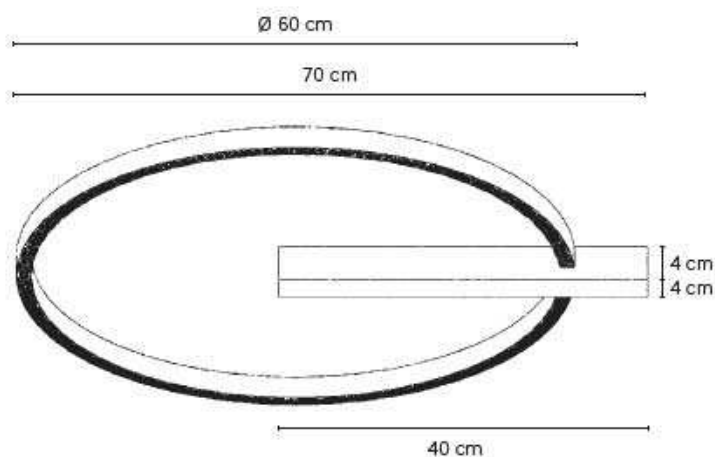

WAND- PLAFONDLAMP

... 803 09

dimbaar

LICHTBRON

CRI 90 / 3564 lm bij 23W / 2700 K

SMART HOME

077.000.00 Casambi module

DESIGN

Mosru Mohiuddin 2018 - 2021

	HUIS		
OPPERVLAK RING	wit	gepolijst aluminium	zwart
● Geanodiseerd aluminium	882	886	893
● Geanodiseerd rosé	883	887	894
● Geanodiseerd taupe	884	889	895
● Geanodiseerd antraciet	885	890	896
● Geanodiseerd goud	904	905	906

Aanbevolen dimmers vindt u op www.escale.de
De toegepaste lampen zijn van energieklassen A++, A+ of A.