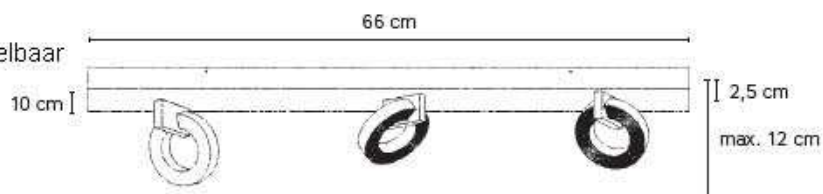

OPBOUW-SPOTS

SPOT 3-LICHTS

... 603 09

dimbaar
lichtelementen draai- en kantelbaar