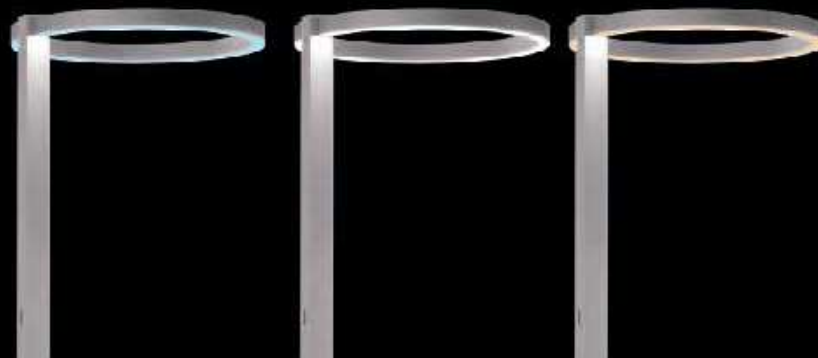

GEBAAARBEDIENING

De vloerlamp uit de serie MIDNIGHT is uitgerust met twee sensoren waarmee je de lamp aan/uit kunt schakelen, kunt dimmen en de kleurtemperatuur kunt aanpassen.

Deze sensoren zitten op de staander van de lamp aan de achterkant. Het licht omhoog en omlaag kan individueel aangepast worden.

koud wit licht

neutraal wit licht

warm wit licht