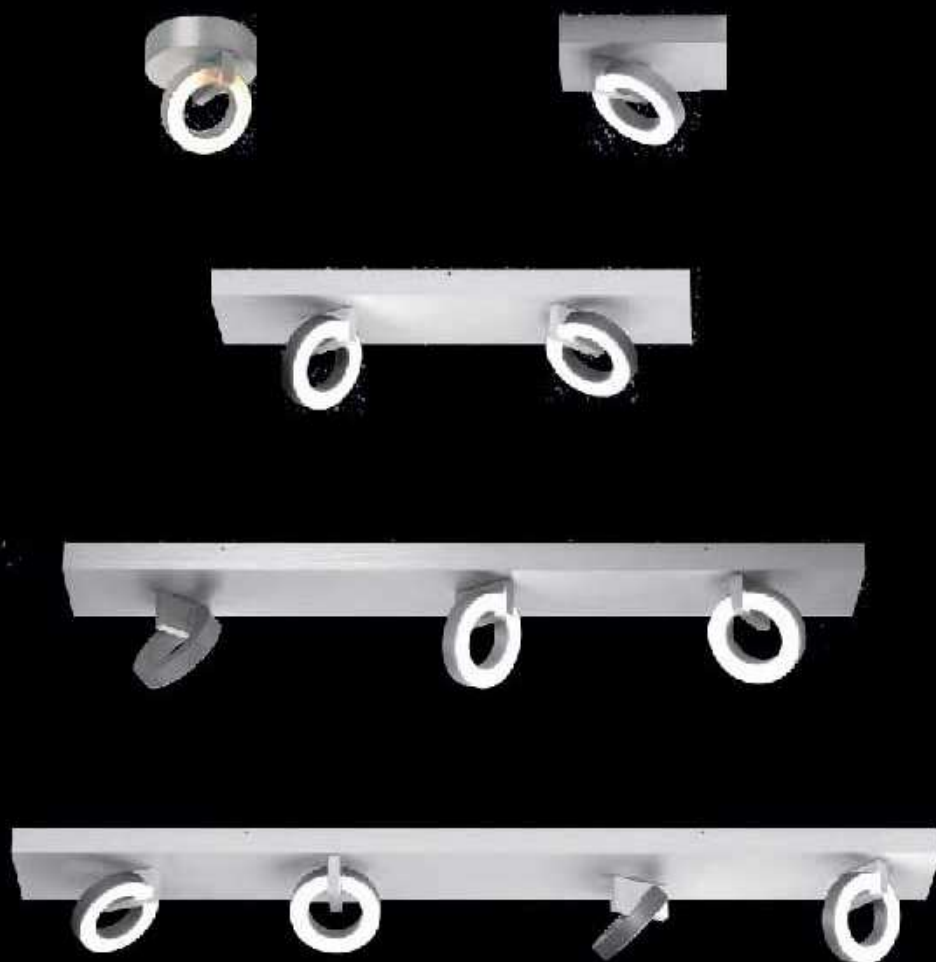

De toegepaste LED-lampen hebben energieklassen A++, A+ of A.

MIDNIGHT® vloerlamp

>> DESIGN VORMT EEN RELATIE TUSSEN
VORM EN INHOUD <<

PAUL RAND

Met de lampen van de serie MIDNIGHT hebben wij op onze eigen wijze het idee van design-oriëntatie, functionaliteit, en tijdloos mooie "ringlampen" opnieuw vorm gegeven. In aanvulling daarop zullen het gebruik van innovatieve techniek en een overvloed van oppervlakken van hoge kwaliteit die op alle denkbare manieren te combineren zijn, u beslist aanspreken.

LICHTELEMENTEN DRAAI- EN KANTELBAAR

>> DE DETAILS ZIJN NIET DETAILS.
ZIJ BEPALEN HET DESIGN.<<

CHARLES EAMES

INBOUW-SPOT

... 000 09

dimbaar, lichtelement draai- en kantelbaar

LICHTBRON

CRI 90 / 850 lm bij 6W 2700K