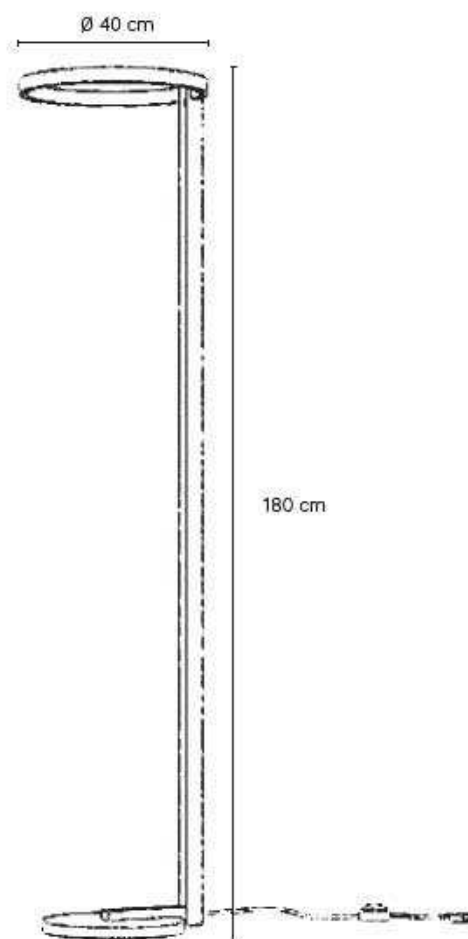

VLOERLAMP

... 402 00

Boven- en onderlicht schakel- en dimbaar met verandering van lichttemperatuur van 2000 - 5000 K middels zwaaijgebaar.

LICHTBRONNEN

Omlaag: CRI 90 / 2048 lm bij 21W en 2000 K /// CRI 90 / 2608 lm bij 17W en 5000K

Omhoog: CRI 90 / 2048 lm bij 21W en 2000 K /// CRI 90 / 2608 lm bij 17W en 5000K

DESIGN

Mosru Mohiuddin 2018 - 2021

	HUIS		
OPPERVLAK RING	wit	gepolijst aluminium	zwart
Geanodiseerd aluminium	882	886	893
Geanodiseerd rosé	883	887	894
Geanodiseerd taupe	884	889	895
Geanodiseerd antraciet	885	890	896
Geanodiseerd goud	904	905	906

De toegepaste LED-lampen hebben energieklassen A++, A+ of A.