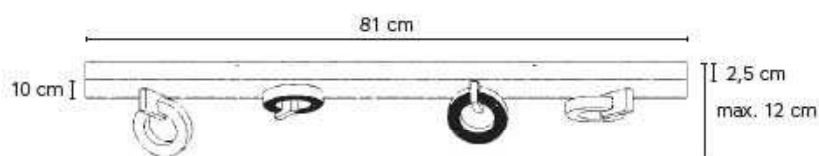

SPOT 4-LICHTS

... 604 09

dimbaar
lichtelementen draai- en kantelbaar