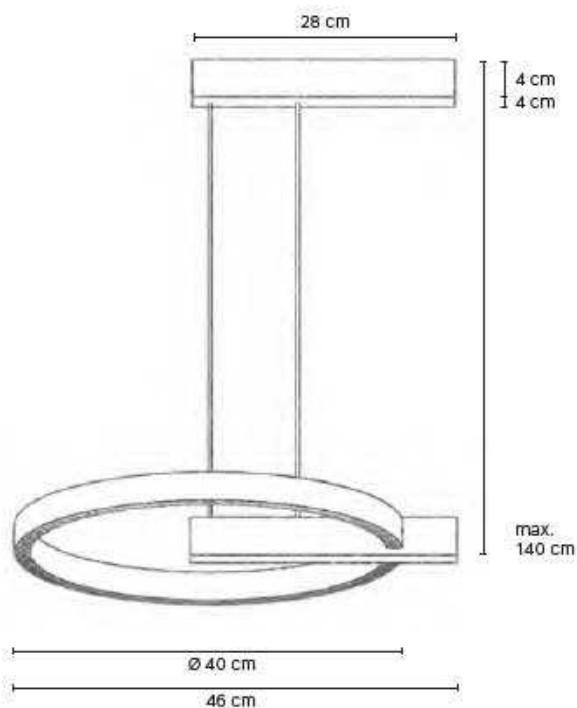

De toegepaste LED-lampen hebben energieklassen A++, A+ of A.

MIDNIGHT[®] solo

MIDNIGHT SOLO

Ø 40 cm

- ... 902 00
- ... 922 00 

MIDNIGHT SOLO VARIO

Ø 40 cm

- ... 912 00 ↓
- ... 932 00 ↓+ 