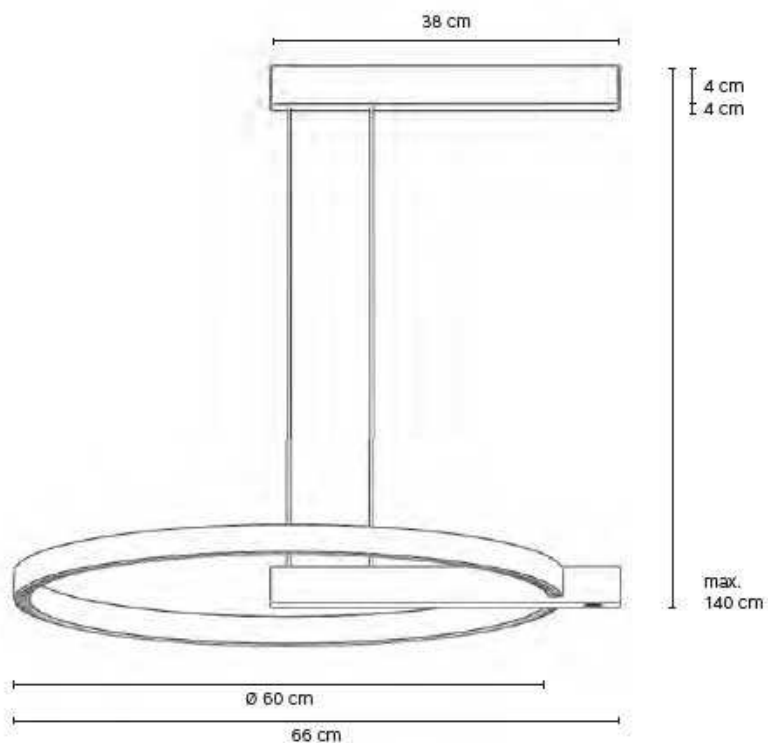

MIDNIGHT SOLO

Ø 60 cm

... 903 00

... 933 00