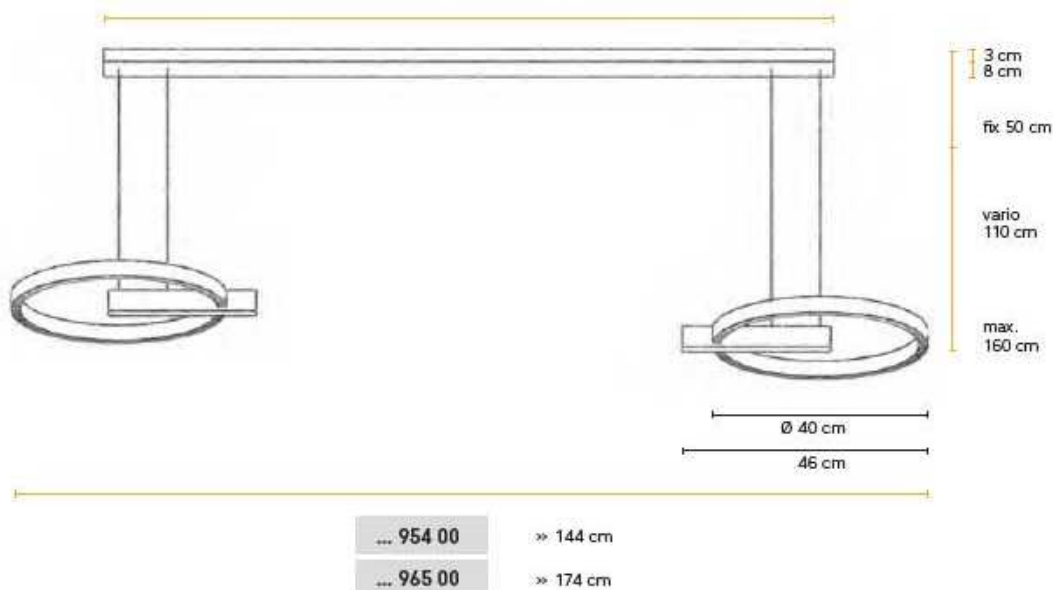

MIDNIGHT DUO VARIO

2 x Ø 40 cm

- ... 954 00
- ... 965 00

- ... 954 00 >> 108 cm
- ... 965 00 >> 138 cm