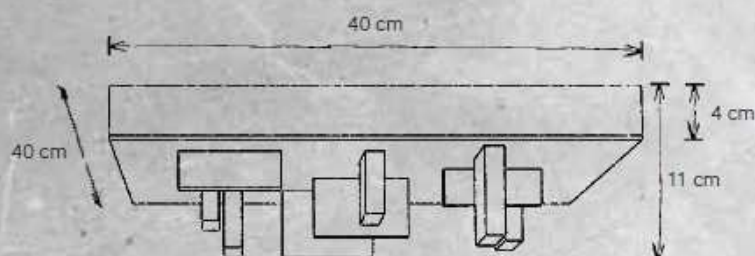

Dimbaar

De plexiglas elementen zijn met magneten bevestigd en kunnen onderling omgeruild worden.

SMART HOME

077 000 00 Casambi module

079 000 00 Zigbee module

DESIGN Mosru Mohiuddin 2017

Gepolijst aluminium