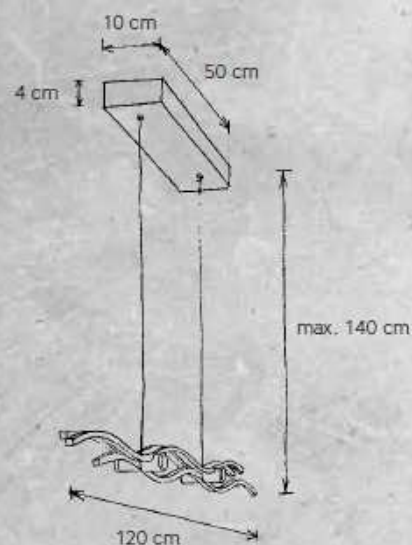

SILK HANGLAMP

401 601 09 Gepolijst aluminium

440 601 09 Bladgoud

482 601 09 Antraciet

LAMP LED-BAND 29W, 2960 lm omlaag, 1480 lm omhoog, 4440 lm totaal, 2700K, CRI > 80

boven- en onderlicht separaat schakelbaar middels drukschakelaar, dimbaar

SMART HOME

078 000 00 Casambi module

079 000 00 Zigbee module

DESIGN Mosru Mohiuddin 2013