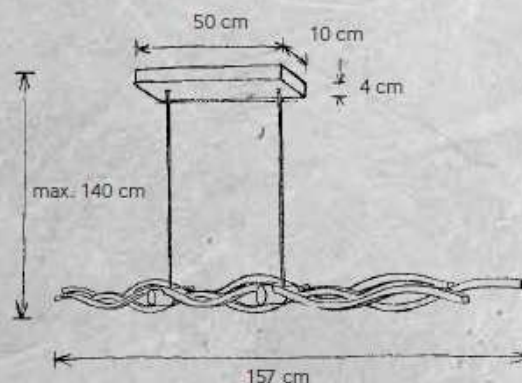

SMART HOME

078 000 00 Casambi module

079 000 00 Zigbee module