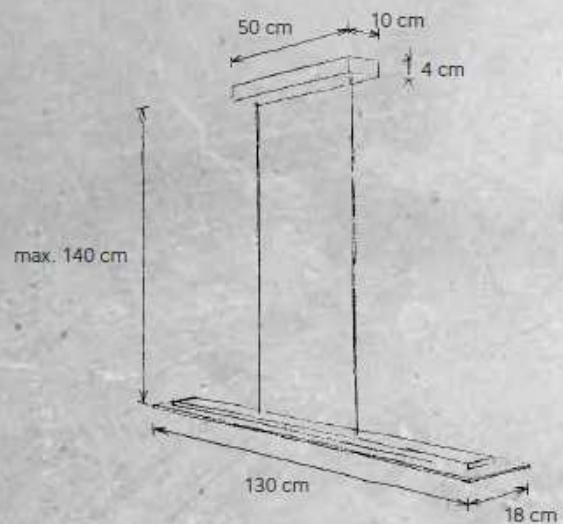

SKYLINE

HANGLAMP

300 908 09 Bladgoud

LAMP 8 x LED 6,7W à 576 lm, b 4608 lm totaal, 2700K, CRI > 85

dimbaar

DESIGN Mosru Mohiuddin 2011

PLAFONDLAMP

300 606 09 Bladgoud

LAMP 6 x LED 6,7W à 576 lm, 3456 lm totaal

dimbaar