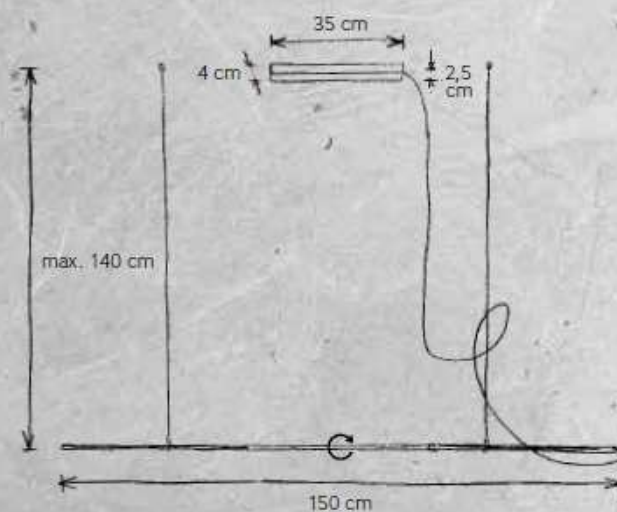

SLIMLINE HANGLAMP

474 900 09 Gepolijst aluminium met geanodiseerd aluminium

LAMP LED-BAND 20W 23827 lm, 2700K, CRI > 80

ingebouwde dimmer, reageert op zwaaigebaar

In 2019 er bij gekomen 880 900 09 zwart