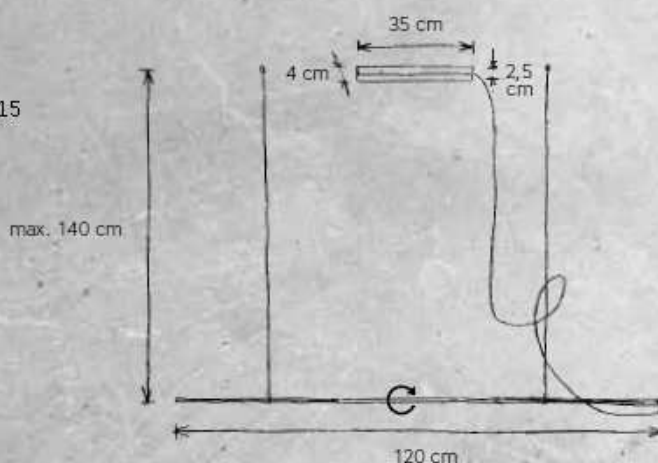

SLIMLINE HANGLAMP DESIGN Mathias Schifferdecker 2015

474 600 09 Gepolijst aluminium met geanodiseerd aluminium

LAMP LED-BAND 15,5W 2242 lm, 2700K, CRI > 80

ingebouwde dimmer, reageert op zwaaigebaar

In 2019 er bij gekomen 880 600 09 zwart