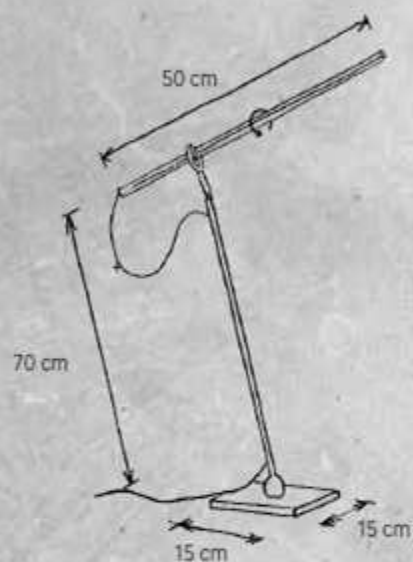

### SLIMLINE TAFELLAMP

474 200 09 Gepolijst aluminium met geanodiseerd aluminium

LAMP LED-BAND 6W 878 lm, 2700K, CRI > 80

ingebouwde dimmer, reageert op zwaaigebaar

DESIGN Mathias Schifferdecker 2015

In 2019 er bij gekomen: 880 200 09 Zwart

### CLIP (1 stuks)

705 512 00 transparant

705 512 11 rood

705 512 31 zwart

de tafellamp wordt geleverd met een rode clip. U kunt een zwarte of transparante clip bestellen.

**NIEUW IN 2019**

**reddot award 2016  
winner**