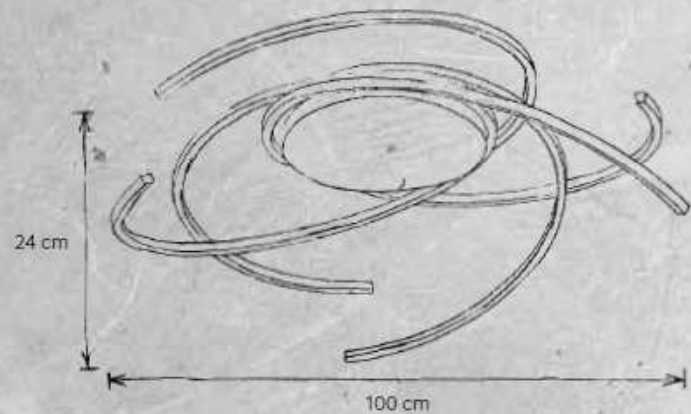

SMART HOME

078 000 00 Casambi module

079 000 00 Zigbee module