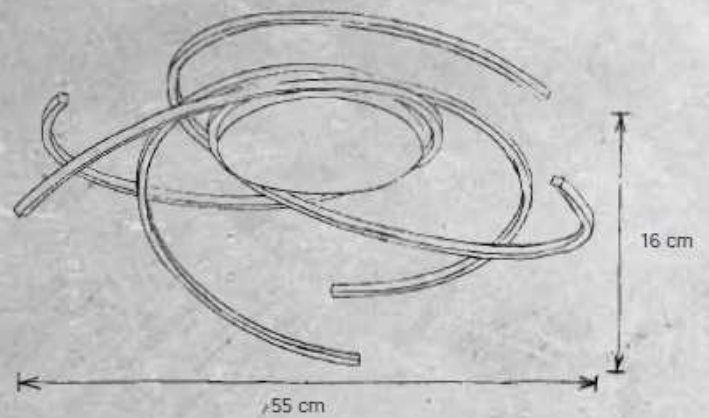

SPACE PLAFONDLAMP

443 801 09 Gepolijst aluminium

444 801 09 Wit

452 801 09 Bladgoud

LAMP LED-BAND 28W, 3290 lm 2700K, CRI > 80

dimbaar

SMART HOME

078 000 00 Casambi module

079 000 00 Zigbee module

DESIGN Mosru Mohiuddin 2013