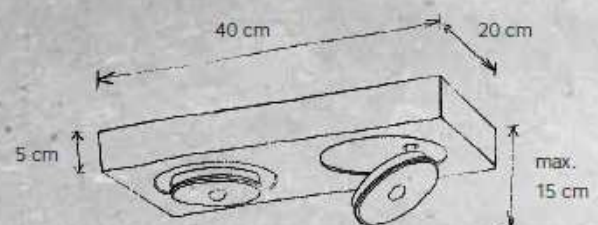

SMART HOME

077 000 00 Casambi module

079 000 00 Zigbee module