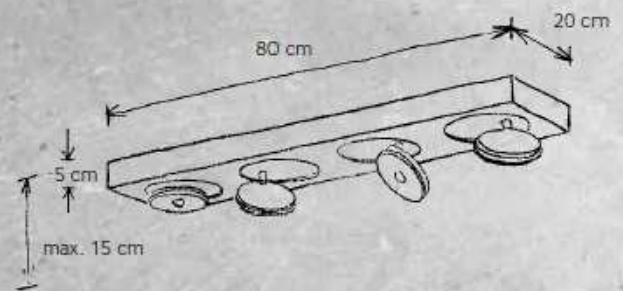

SPOT IT PLAFONDLAMPEN DESIGN Mosru Mohiuddin 2014
4-LICHTS LANGGEREKT

407 804 09 Gepolijst aluminium
891 804 09 Antraciet **NIEUW IN OKTOBER 2019**

LAMP 4 x LED 9,6W, à 910 lm, 3640 lm totaal, 2700K, CRI > 80

elementen variabel in hoogte en zwenkbaar, dimbaar

SMART HOME

077 000 00 Casambi module

079 000 00 Zigbee module