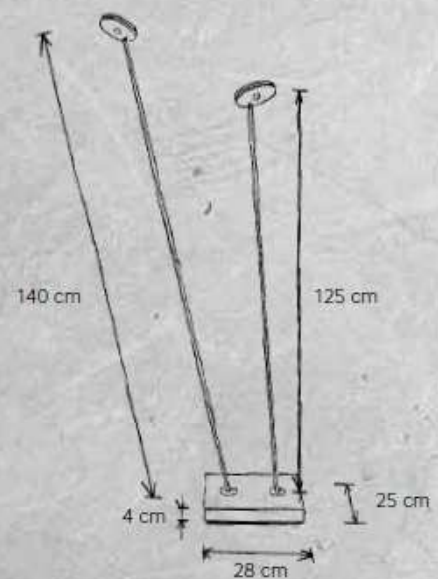

LAMP 1 x LED 9,6W, 910 lm, 2700K, CRI > 80

element variabel in hoogte en zwenkbaar, dimbaar

2-LICHTS

407 802 09 Gepolijst aluminium
891 802 09 Antraciet **NIEUW IN OKTOBER 2019**

LAMP 2 x LED 9,6W, à 910 lm, 1820 lm totaal, 2700K, CRI > 80

LAMP 1 x LED 8,5W, 835 lm, 2700K, CRI > 80

ingebouwde dimmer met bediening aan knop,
leesarm zwenkbaar middels kogelgewricht in de voet
lichtelement draai- en kantelbaar

VLOERLAMP 2-LICHTS

407 402 09 Gepolijst aluminium met glanzend chroom

LAMP 2 x LED 8,5W à 835 lm, 1670 lm totaal, 2700K, CRI > 80

gescheiden dimbaar, ingebouwde dimmers met bediening aan knop,
leesarmen zwenkbaar middels kogelgewricht in de voet
lichtelementen draai- en kantelbaar