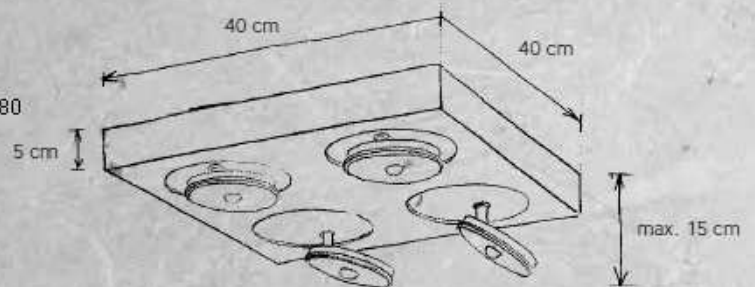

SMART HOME

077 000 00 Casambi module

079 000 00 Zigbee module