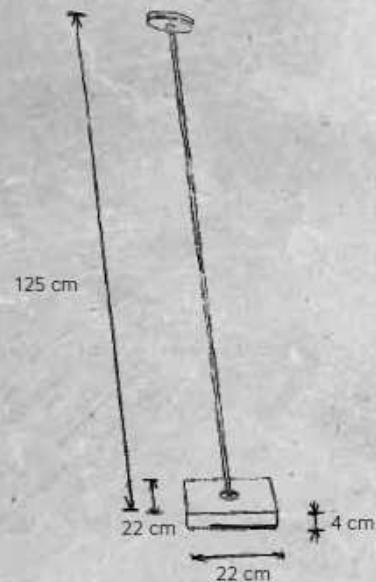

LAMP 1 x LED 9,6W, 910 lm, 2700K, CRI > 80

element variabel in hoogte en zwenkbaar, dimbaar

2-LICHTS

407 802 09 Gepolijst aluminium
891 802 09 Antraciet **NIEUW IN OKTOBER 2019**

LAMP 2 x LED 9,6W, à 910 lm, 1820 lm totaal, 2700K, CRI > 80

LAMP 1 x LED 8,5W, 835 lm, 2700K, CRI > 80

ingebouwde dimmer met bediening aan knop,
leesarm zwenkbaar middels kogelgewricht in de voet
lichtelement draai- en kantelbaar

VLOERLAMP 2-LICHTS

407 402 09 Gepolijst aluminium met glanzend chroom