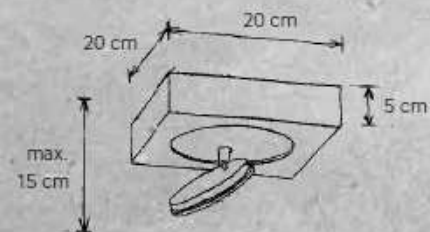

LAMP 1 x LED 9,6W, 910 lm, 2700K, CRI > 80

element variabel in hoogte en zwenkbaar, dimbaar

2-LICHTS

407 802 09 Gepolijst aluminium
891 802 09 Antraciet **NIEUW IN OKTOBER 2019**

LAMP 2 x LED 9,6W, à 910 lm, 1820 lm totaal, 2700K, CRI > 80