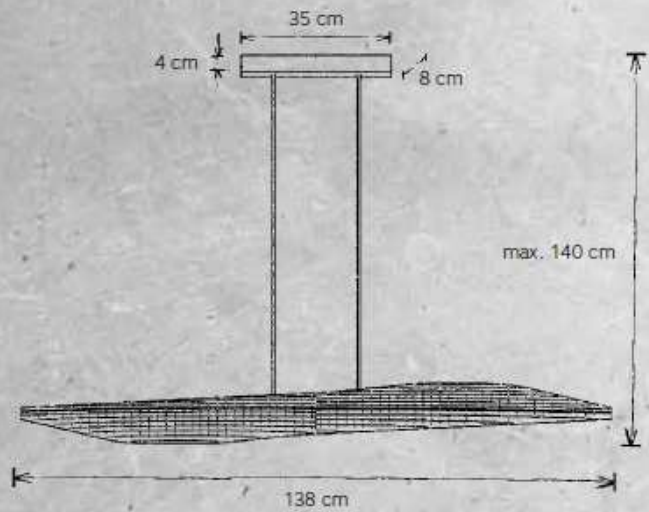

LAMP LED-BAND 37W, 5742 lm, 2700K, CRI >80

dimbaar

SMART HOME

078 000 00 Casambi module

079 000 00 Zigbee module

DESIGN Leonhard Bopp 2017

STRATOS VLOERLAMP

633 400 09 Gepolijst aluminium met wit 3d gedrukt materiaal

LAMP LED-BAND 37W, 5860 lm, 2700K, CRI > 80

schakel- en dimbaar via ingebouwde touch-dimmer.

DESIGN Leonhard Bopp 2017