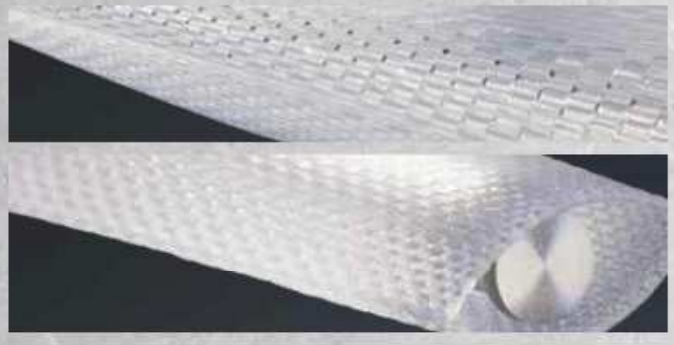

🏠 SMART HOME
🔴 CASAMBI module
optioneel als accessoire
🔴 ZIGBEE module
optioneel als accessoire

3D geprint materiaal van houtvezels

STRATOS HANGLAMP

633 903 09 Gepolijst aluminium met wit 3d gedrukt materiaal

LAMP LED-BAND 37W, 5742 lm, 2700K, CRI >80

dimbaar

SMART HOME

078 000 00 Casambi module

079 000 00 Zigbee module

DESIGN Leonhard Bopp 2017

STRATOS VLOERLAMP

633 400 09 Gepolijst aluminium met wit 3d gedrukt materiaal