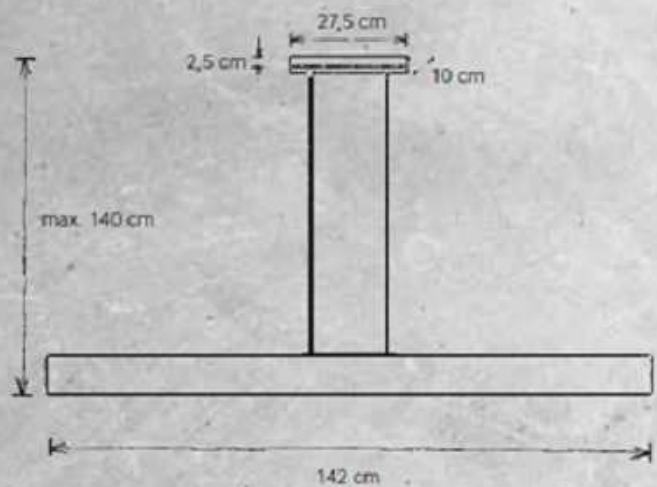

## VITRO HANGLAMP

676 902 00 Wit glas  
677 902 00 Betonlook

**NIEUW IN 2019**

862 902 00 Zwart  
864 902 00 Notenhout

LAMP LED-BAND 50W, 5538 lm, 2900 - 2200 K, CRI 80

Ingebouwde dimmer, boven- en onderlicht separaat schakel- en dimbaar met verandering van kleurtemperatuur van 2900 naar 2200 K met behulp van twee knoppen.