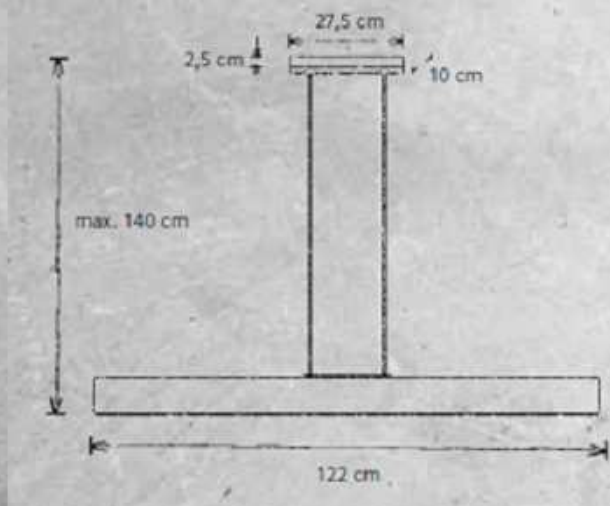

DESIGN Mosru Mohiuddin 2018 / 2019