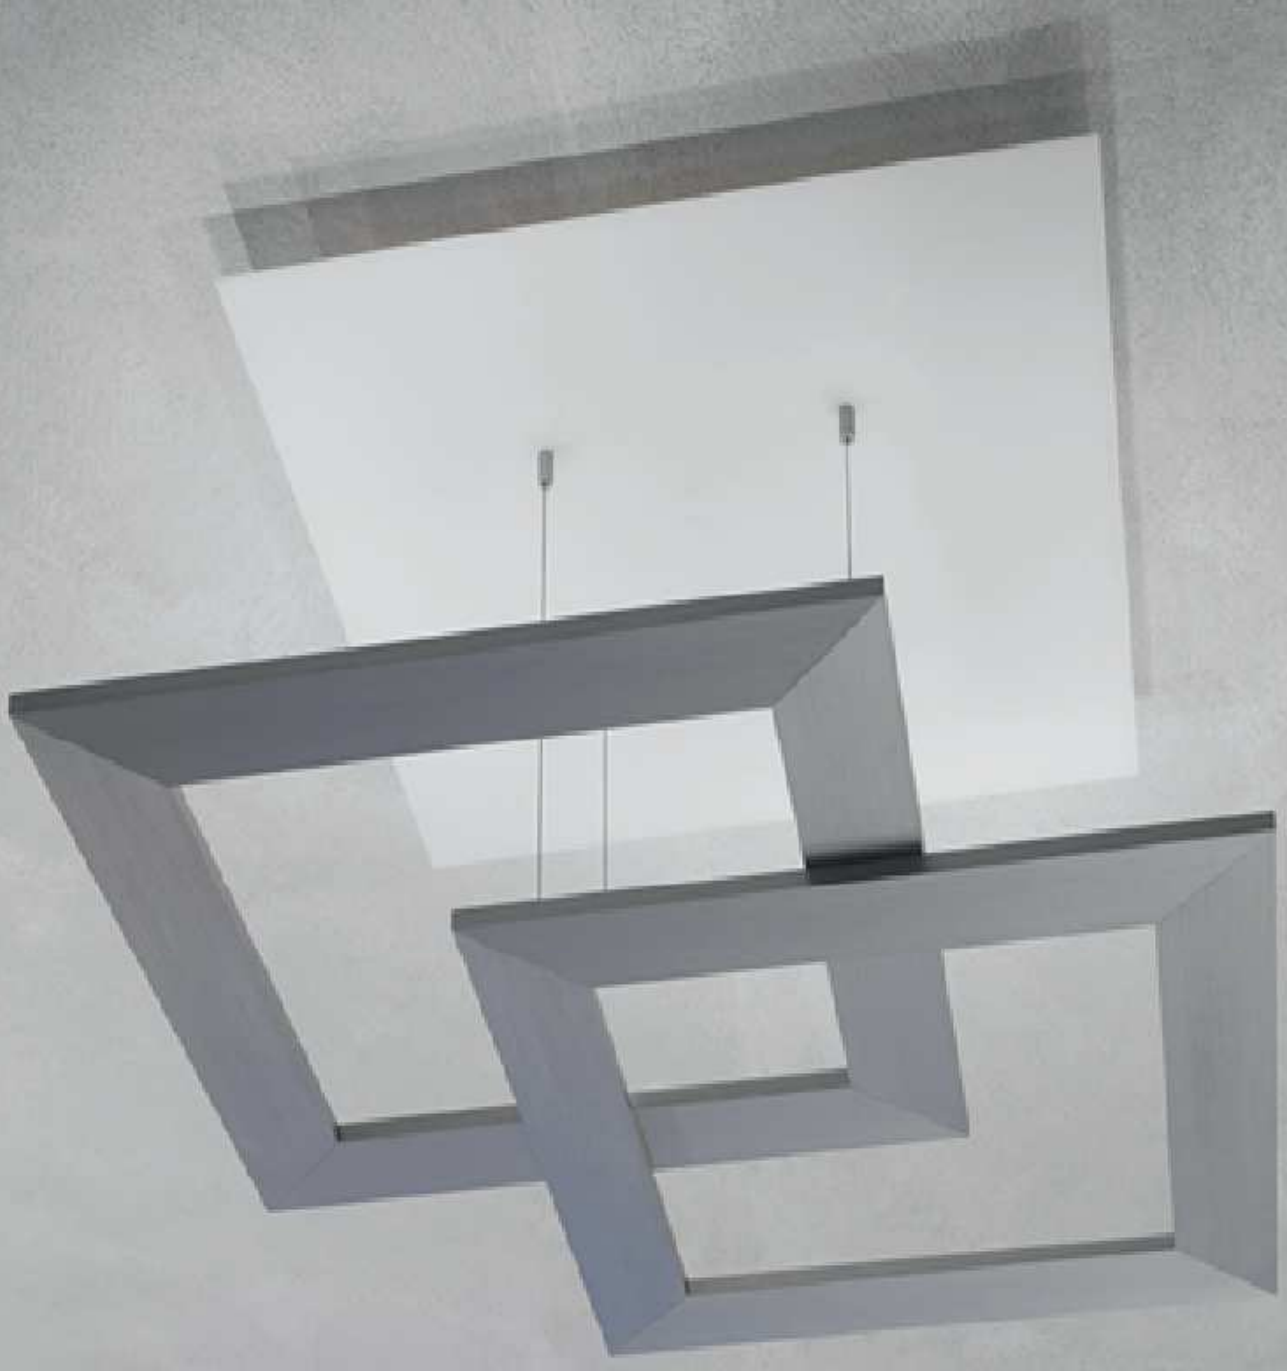

## ZEN DUE D2W PLAFONDLAMP

804 810 00 Bladgoud

805 810 00 Gepolijst aluminium met glas

806 810 00 Roest

807 810 00 Betonlook

**LAMP** 10 x LED 6,1W à 650 lm 6500 lm totaal  
LED 3000 - 2000K, CRI > 80

dimbaar met verandering van lichtkeur van  
3000 - 2000K via externe dimmer