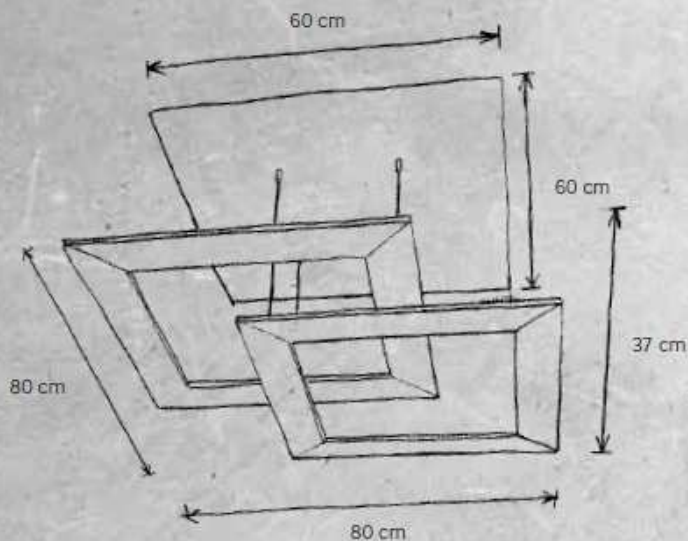

ZEN DUE D2W PLAFONDLAMP

804 810 00 Bladgoud

805 810 00 Gepolijst aluminium met glas

806 810 00 Roest

807 810 00 Betonlook

LAMP 10 x LED 6,1W à 650 lm 6500 lm totaal
LED 3000 - 2000K, CRI > 80

dimbaar met verandering van lichtkeur van
3000 - 2000K via externe dimmer

SMART HOME

077 000 00 Casambi module

079 000 00 Zigbee module

DESIGN Mosru Mohiuddin 2014