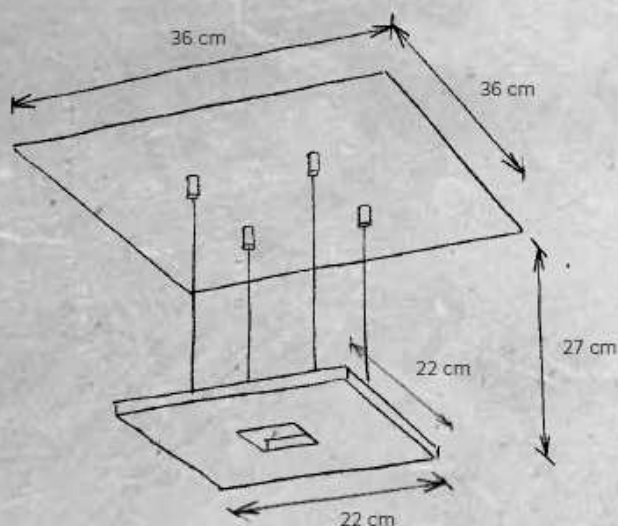

SMART HOME

077 000 00 Casambi module

079 000 00 Zigbee module

DESIGN Mosru Mohiuddin 2012 - 2014