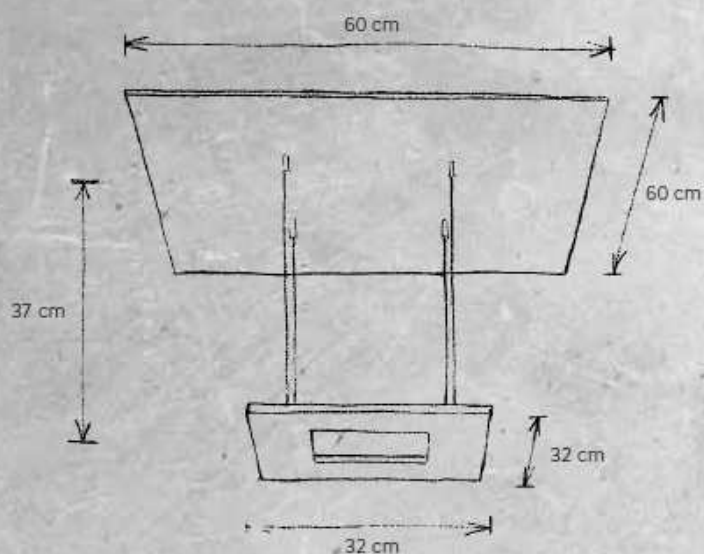

ZEN D2W PLAFONDLAMP

804 808 00 Bladgoud

805 808 00 Gepolijst aluminium met glas

806 808 00 Roest

807 808 00 Betonlook

LAMP 8 x LED 6,1W, à 650 lm 5200 lm totaal,
3000 - 2000K, CRI > 80.

dimbaar met verandering van lichtkleur van
3000 naar 2000K via externe dimmer

SMART HOME

077 000 00 Casambi module

079 000 00 Zigbee module

DESIGN Mosru Mohiuddin 2012 - 2014